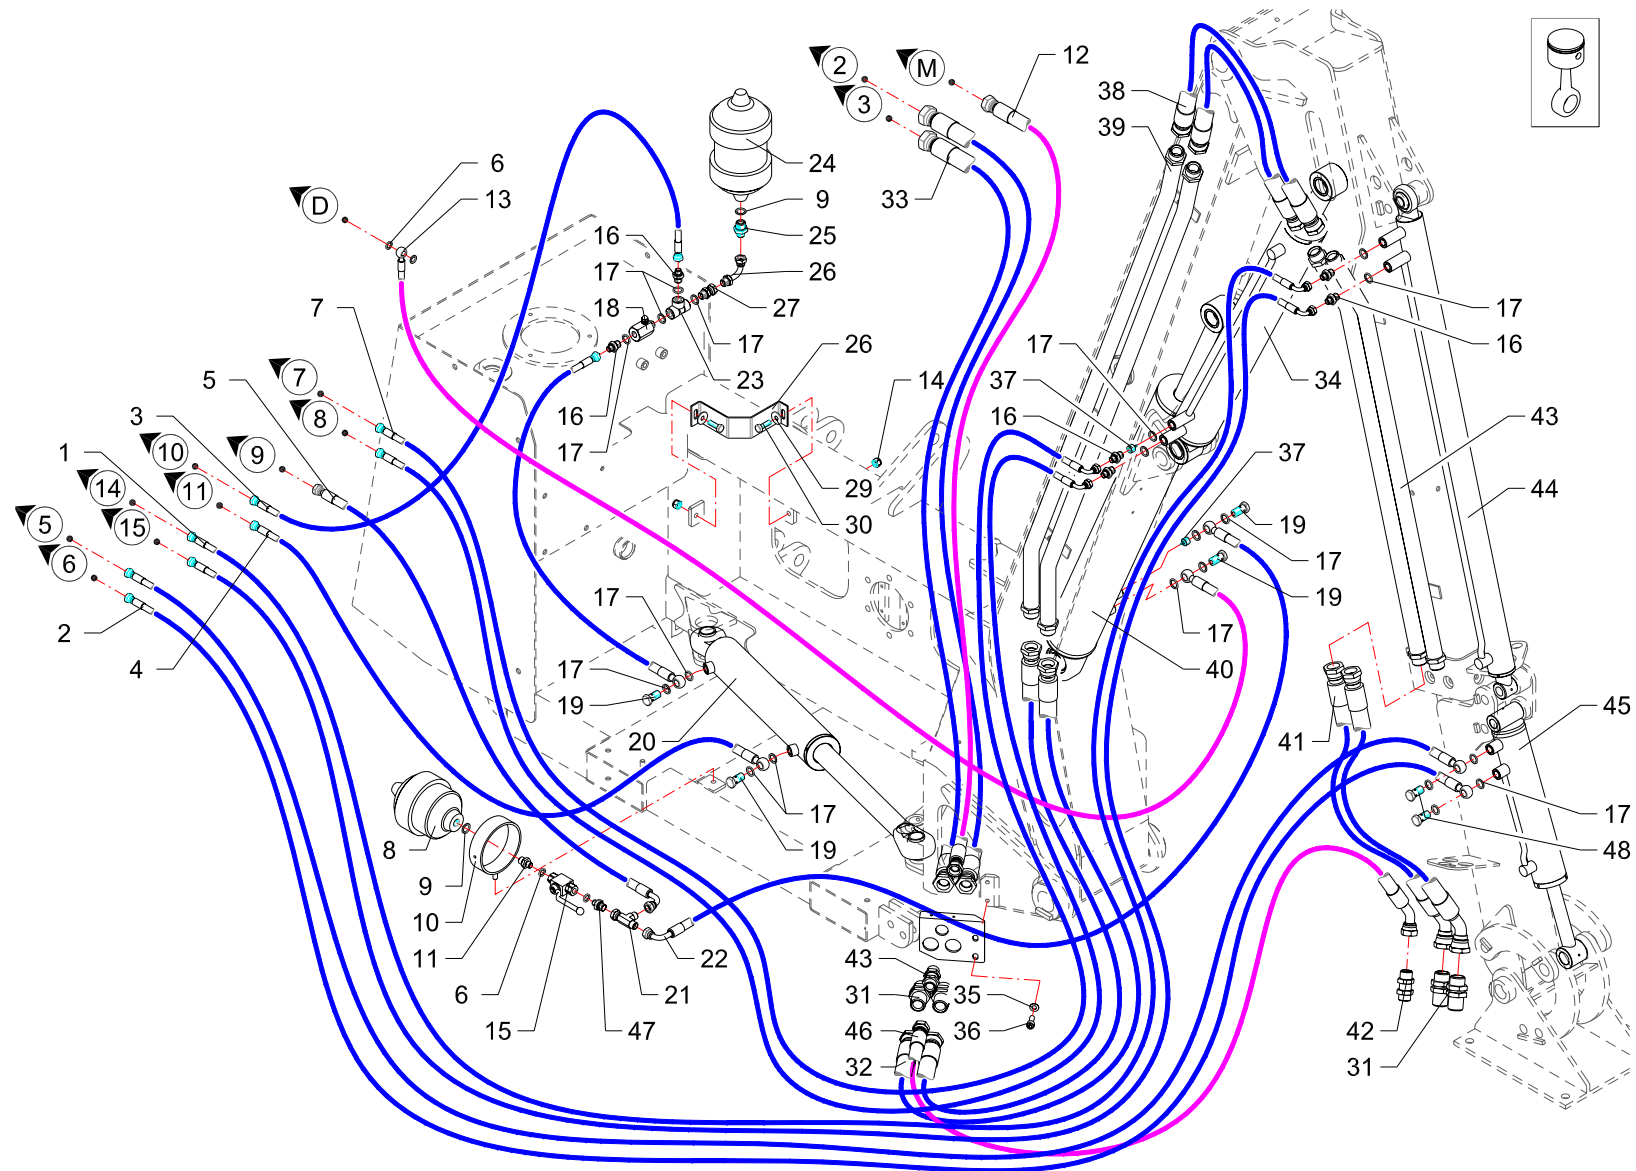

RIF	CODE	Qty				Denominazione-Denomination-Bezeichnung-Denomination-Denominacion
		TKZ70 [06]	TKZ80 [05]			
1	0501328	2				Tubo · Pipe · Schlauch · Tuyau · Tubo
1	0501322		2			Tubo · Pipe · Schlauch · Tuyau · Tubo
2	0501330	2				Tubo · Pipe · Schlauch · Tuyau · Tubo
2	0501323		2			Tubo · Pipe · Schlauch · Tuyau · Tubo
3	0501121	1	1			Tubo · Pipe · Schlauch · Tuyau · Tubo
4	0501249	1	1			Tubo · Pipe · Schlauch · Tuyau · Tubo
5	0502039	1	1			Tubo · Pipe · Schlauch · Tuyau · Tubo
6	0408002	5	5			Rondella · Washer · Scheibe · Rondelle · Arandela
7	0501327	2				Tubo · Pipe · Schlauch · Tuyau · Tubo
7	0501324		2			Tubo · Pipe · Schlauch · Tuyau · Tubo
8	0416001	1	1			Accumulatore · Accumulator · Akkumulator · Accumulateur · Acumulador
9	0408009	2	2			Rondella · Washer · Scheibe · Rondelle · Arandela
10	021521	1	1			Supporto · Bracket · Halterung · Support · Soporte
11	0401022	1	1			Riduzione · Nipple · Nippel · Adapteur · Reduccion
12	0501322		1			Tubo · Pipe · Schlauch · Tuyau · Tubo
12	0504060	1	1			Tubo · Pipe · Schlauch · Tuyau · Tubo
13	0501329	1	1			Tubo · Pipe · Schlauch · Tuyau · Tubo
14	0310002	3	3			Dado · Nut · Mutter · Ecrou · Tuerca
15	0409007	1	1			Rubinetto · Cock · Schlusshanduentil · Robinet · Valvula de compuerta
16	0401003	9	9			Riduzione · Nipple · Nippel · Adapteur · Reduccion
17	0408003	19	19			Rondella · Washer · Scheibe · Rondelle · Arandela
18	0415003	1	1			Valvola · Valve · Ventil · Soupape · Válvula
19	0412003	4	4			Vite cava · Hollow Screw · Hohlschraube · Vis creuse · Tornillo hueco
20	27138000	1	1			Martinetto · Jack · Zylinder · Vérin · Gato
21	0410026	1	1			Raccordo · Connector · Anschluss · Raccord · Brida
22	0502093	1	1			Tubo · Pipe · Schlauch · Tuyau · Tubo
23	0410008	1	1			Raccordo · Connector · Anschluss · Raccord · Brida
24	0416002	1	1			Accumulatore · Accumulator · Akkumulator · Accumulateur · Acumulador
25	0401016	1	1			Riduzione · Nipple · Nippel · Adapteur · Reduccion
26	0430003	1	1			Curva · Curve · Bogen · Manchon · Curva
27	0407003	1	1			Raccordo · Connector · Anschluss · Raccord · Brida
28	16931	1	1			Supporto · Bracket · Halterung · Support · Soporte
29	0349002Z	2	2			Rondella · Washer · Scheibe · Rondelle · Arandela
30	0302005Z	2	2			Vite · Bolt · Schraube · Vis · Tornillo
31	0425007	2	2			Passaparete · Fairlead · Durchgang · Passecloison · Guía pasapanel

I GB D F E

Impianto idraulico servizi · Hydraulic installation to attachments · Hydraulikanlange fur ausrustungen · Installation hydraulique aux outils · Instalacion hidraulica equipos

FERRI

C084