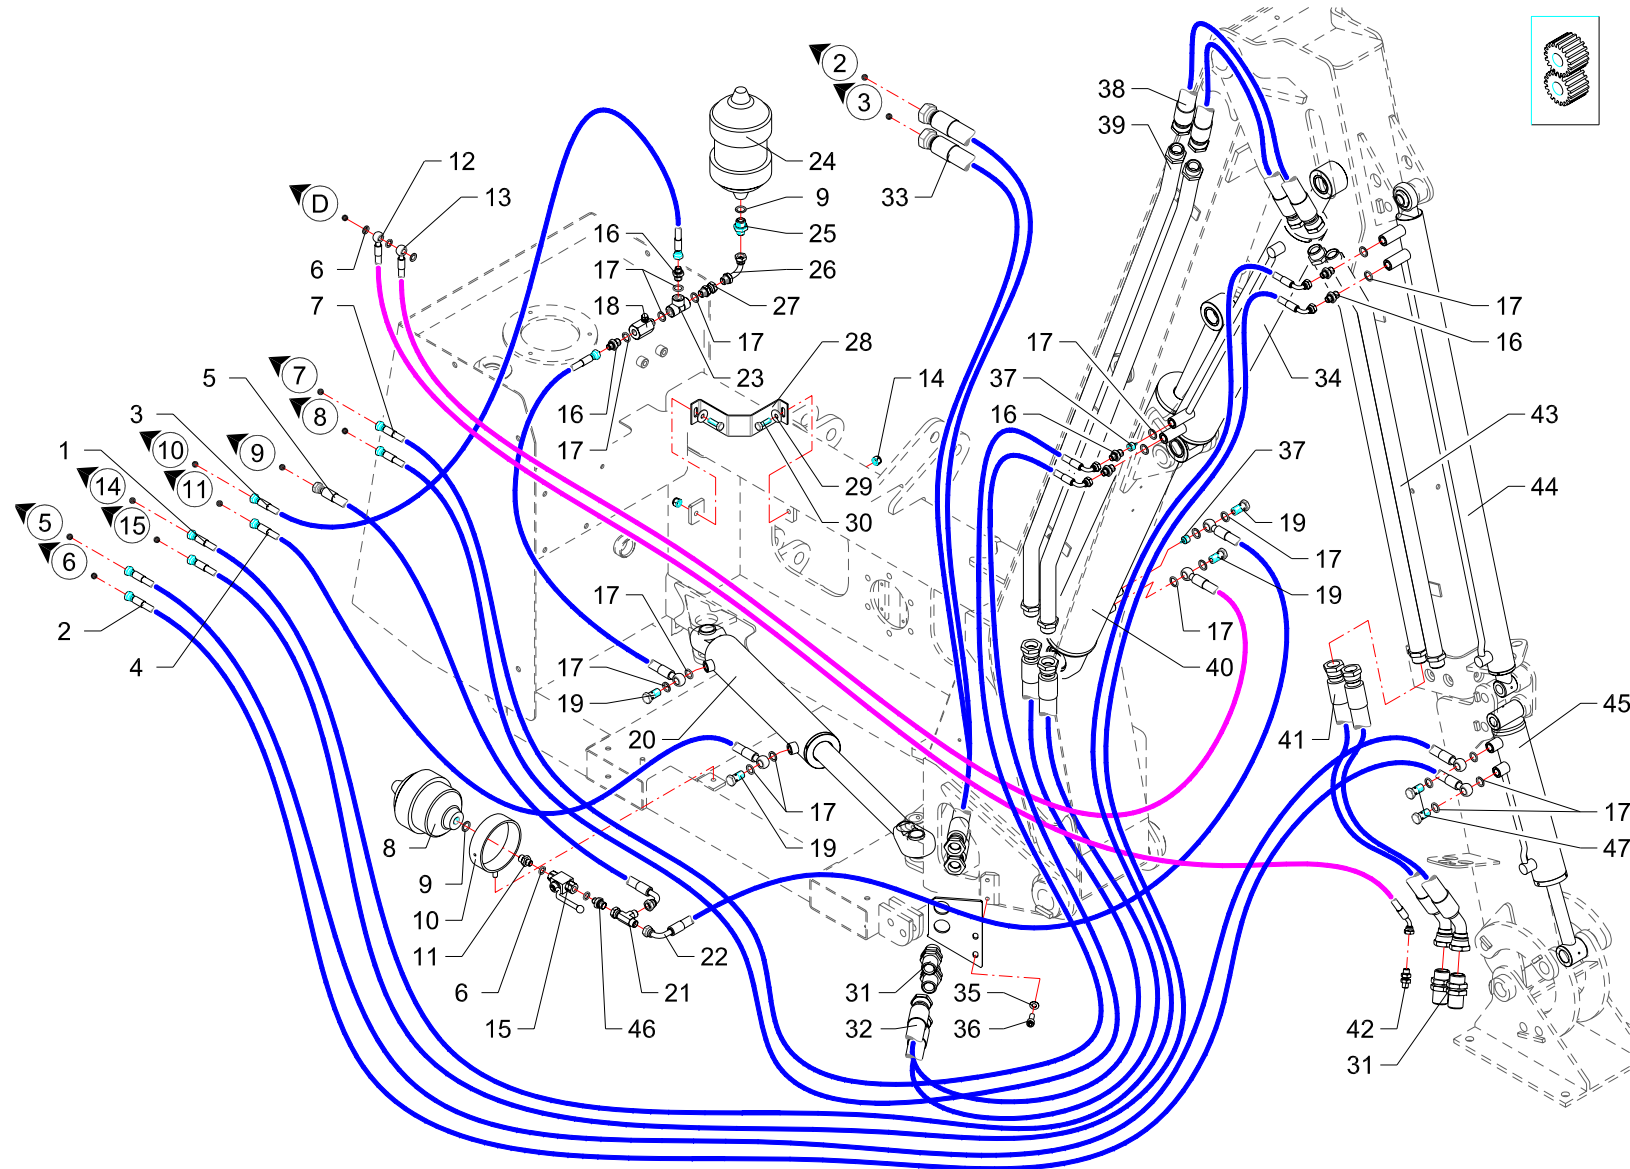

RIF	CODE	Qnt				Denominazione-Denomination-Bezeichnung-Denomination-Denominacion
		TKZ70 [06]	TKZ80 [05]			
						I GB D F E
32	0505100	2	2			Tubo · Pipe · Schlauch · Tuyau · Tubo
33	0505028	2	2			Tubo · Pipe · Schlauch · Tuyau · Tubo
34	27104000	1	1			Martinetto · Jack · Zylinder · Vérin · Gato
35	0322003Z	2	2			Rondella · Washer · Scheibe · Rondelle · Arandela
36	0318005Z	2	2			Vite · Bolt · Schraube · Vis · Tornillo
37	0417034	2	2			Valvola · Valve · Ventil · Soupape · Vãlvula
38	0505111	2	2			Tubo · Pipe · Schlauch · Tuyau · Tubo
39	TK7220300	2				Tubo · Pipe · Schlauch · Tuyau · Tubo
39	TK8220300		2			Tubo · Pipe · Schlauch · Tuyau · Tubo
40	27100000	1	1			Martinetto · Jack · Zylinder · Vérin · Gato
41	0505112	2	2			Tubo · Pipe · Schlauch · Tuyau · Tubo
42	0425002	1	1			Passaparete · Fairlead · Durchgang · Passecloison · Guía pasapanel
43	TK7220400	2				Tubo · Pipe · Schlauch · Tuyau · Tubo
43	TK8220400		2			Tubo · Pipe · Schlauch · Tuyau · Tubo
44	2741000	1	1			Martinetto · Jack · Zylinder · Vérin · Gato
45	27127000	1	1			Martinetto · Jack · Zylinder · Vérin · Gato
46	0402002	1	1			Niplo · Nipple · Nippel · Niplo · Niple
47	0412009	2	2			Vite cava · Hollow Screw · Hohlschraube · Vis creuse · Tornillo hueco

Impianto idraulico servizi · Hydraulic installation to attachments · Hydraulikanlange fur ausrustungen · Installation hydraulique aux outils · Instalacion hidraulica equipos

FERRI

C083