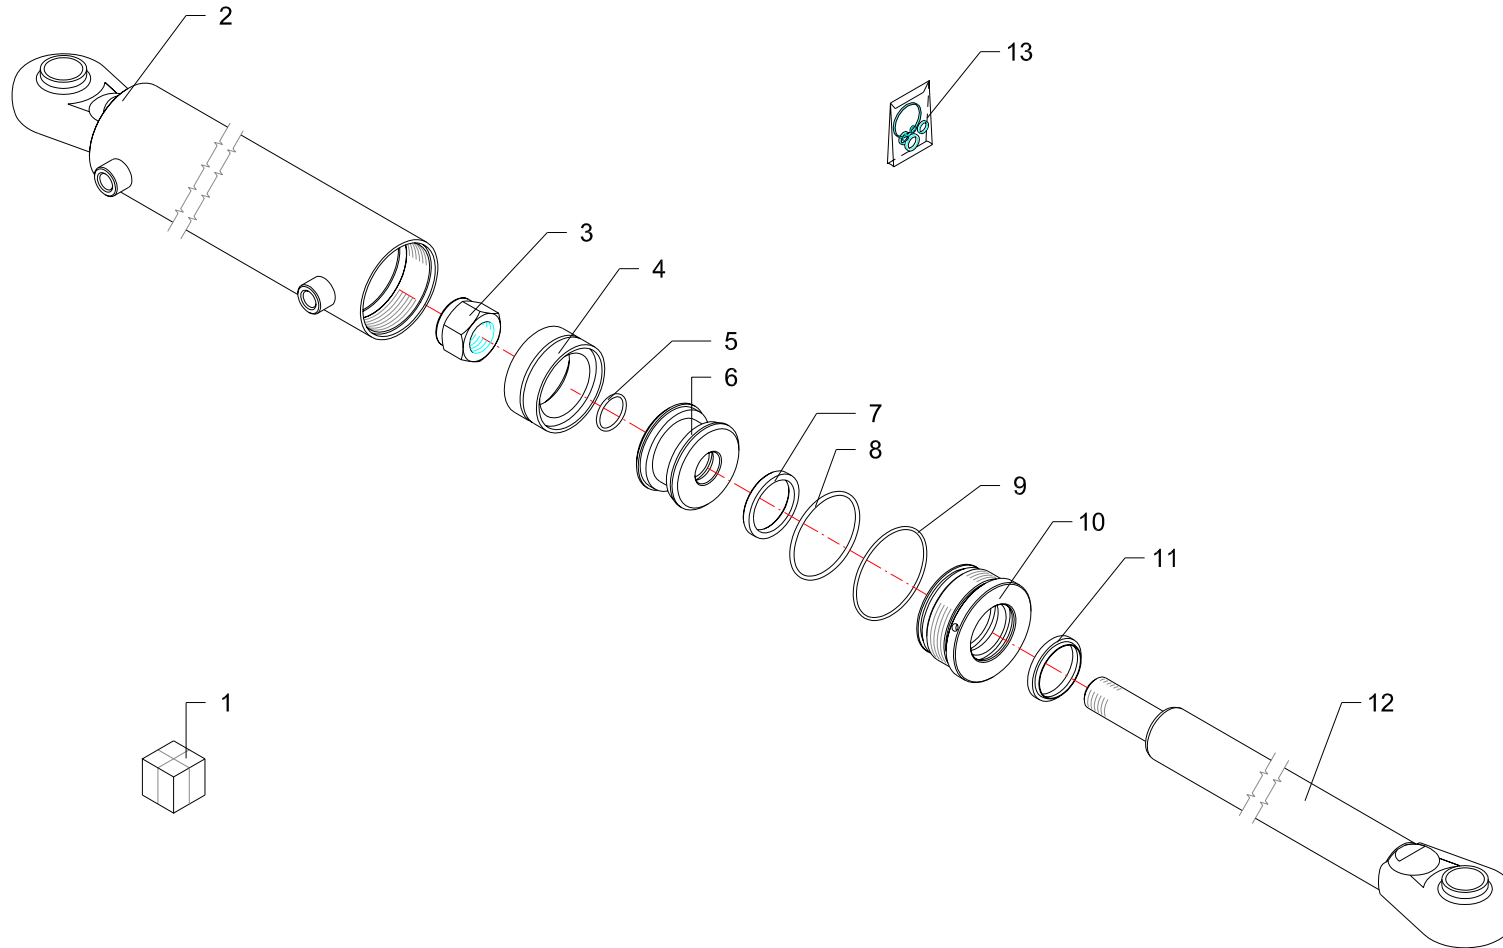

RIF	CODE	Qty				Denominazione-Denomination-Bezeichnung-Denomination-Denominacion
						I GB D F E
1	27138000	1				Martinetto · Jack · Zylinder · Vérin · Gato
2	27138010	1				Cilindro · Cylinder · Zylinder · Cylindre · Cilindro
3	0310013	1				Dado · Nut · Mutter · Ecrou · Tuerca
4	DAS 75 55	1				Guarnizione · Gasket · Dichtung · Joint · Empaquetadura
5	OR215	1				Guarnizione · Gasket · Dichtung · Joint · Empaquetadura
6	27105030	1				Pistone · Piston · Kolben · Piston · Piston
7	TS 45 55 7	1				Guarnizione · Gasket · Dichtung · Joint · Empaquetadura
8	OR842	1				Guarnizione · Gasket · Dichtung · Joint · Empaquetadura
9	OR150	1				Guarnizione · Gasket · Dichtung · Joint · Empaquetadura
10	27105040	1				Ghiera · Locknut · Sicherungsring · Ecrou freine · Arandela
11	PW45	1				Guarnizione · Gasket · Dichtung · Joint · Empaquetadura
12	27138020	1				Stelo · Stem · Stange · Tige · Asta
13	2604001	1				Kit guarnizioni · Set of gaskets · Satzdichtungen · Jeu de joints · Serie de guarniciones

Martinetto · Jack · Zylinder · Vérin · Gato

FERRI

D037