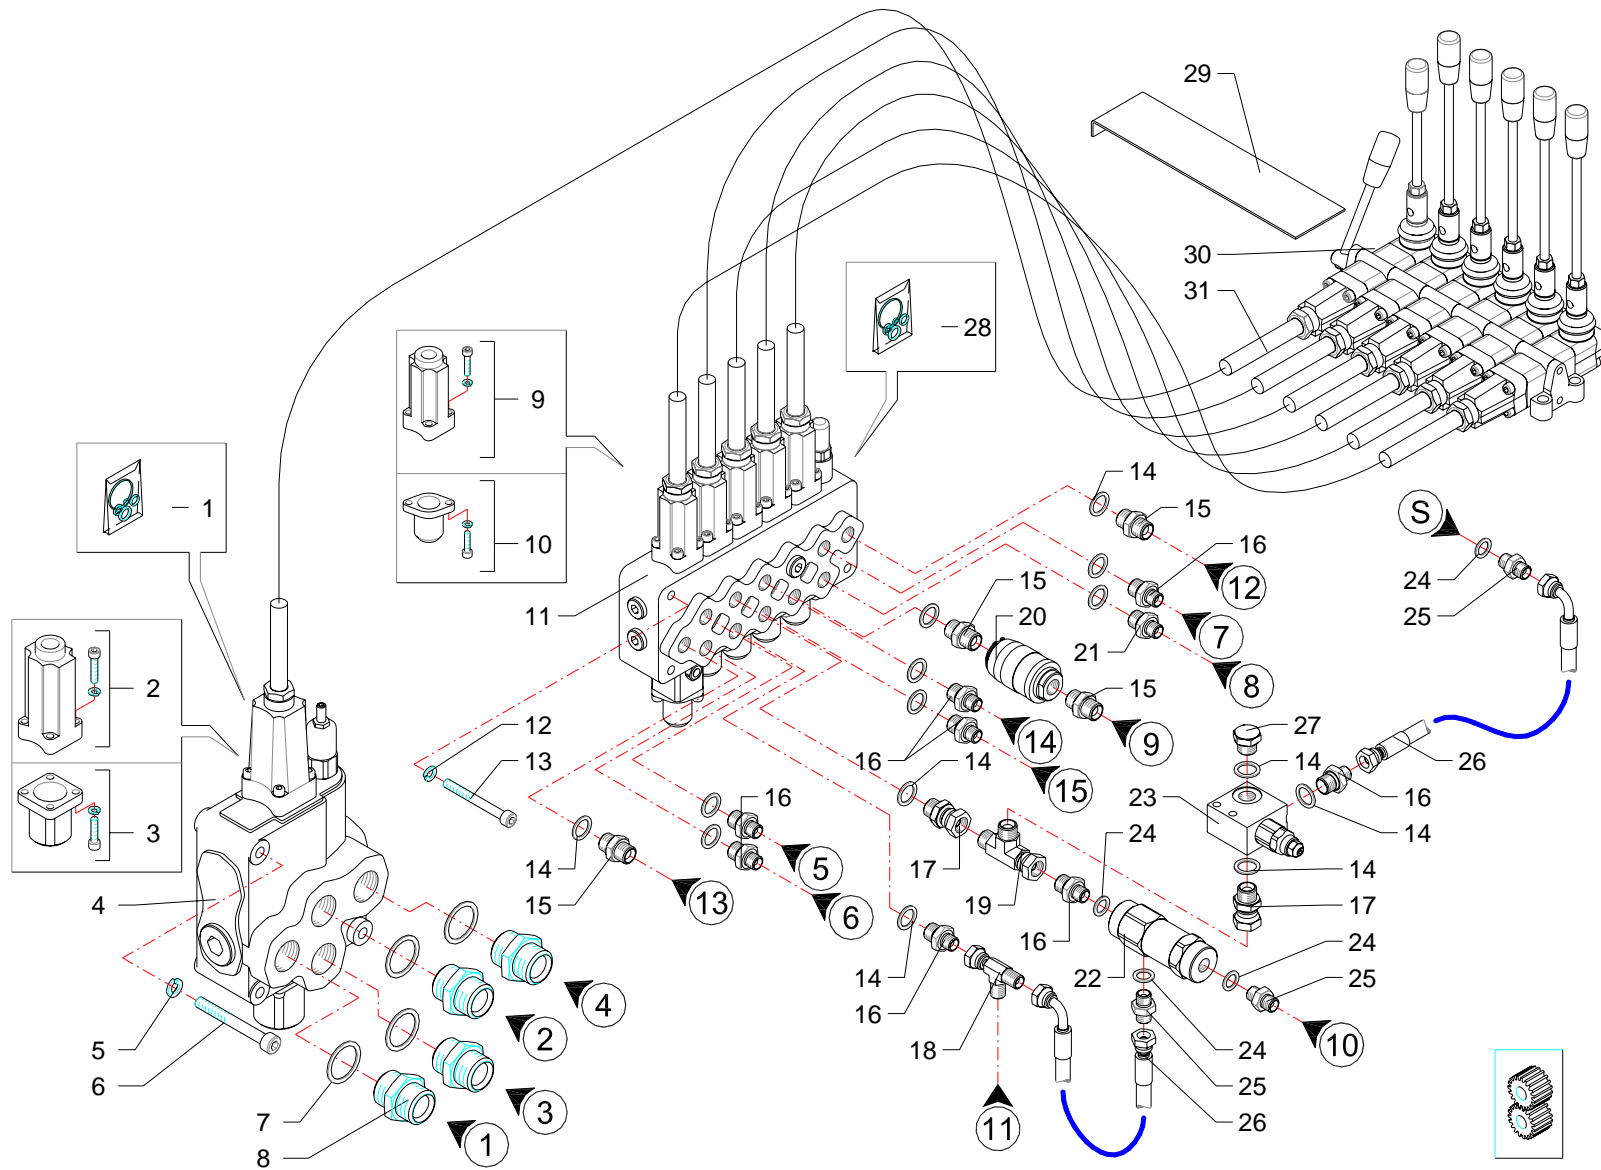

RIF	CODE	Qty				Denominazione-Denomination-Bezeichnung-Denomination-Denominacion
		TKZ70 [06]	TKZ80 [05]			
1	1305137	1	1			Kit guarnizioni · Set of gaskets · Satz dichtungen · Jeu de joints · Serie de guarniciones
2	5TEL120005	1	1			Cappello · Cap · Deckel · Capuchon · Capuchon
3	5U11120000	1	1			Cappello · Cap · Deckel · Capuchon · Capuchon
4	1305121	1	1			Distributore · Control valve · Steverblock · Distributeur · Distribuidor
5	0322003Z	3	3			Rondella · Washer · Scheibe · Rondelle · Arandela
6	0318018Z	3	3			Vite · Bolt · Schraube · Vis · Tornillo
7	0408007	4	4			Rondella · Washer · Scheibe · Rondelle · Arandela
8	0402007	4	4			Nippo · Nipple · Nippel · Niplo · Niple
9	5TEL105000	5	5			Cappello · Cap · Deckel · Capuchon · Capuchon
10	5U08810500	5	5			Cappello · Cap · Deckel · Capuchon · Capuchon
11	1305122	1	1			Distributore · Control valve · Steverblock · Distributeur · Distribuidor
12	0322002Z	3	3			Rondella · Washer · Scheibe · Rondelle · Arandela
13	0317015Z	3	3			Vite · Bolt · Schraube · Vis · Tornillo
14	0408003	13	13			Rondella · Washer · Scheibe · Rondelle · Arandela
15	0402003	6	6			Nippo · Nipple · Nippel · Niplo · Niple
16	0401003	7	7			Riduzione · Nipple · Nippel · Adapteur · Reduccion
17	0407003	1	1			Raccordo · Connector · Anschluss · Raccord · Brida
18	0410026	1	1			Raccordo · Connector · Anschluss · Raccord · Brida
19	0410028	1	1			Raccordo · Connector · Anschluss · Raccord · Brida
20	0415007	1	1			Valvola · Valve · Ventil · Soupape · Válvula
21	TK5190300	1	1			Riduzione · Nipple · Nippel · Adapteur · Reduccion
22	0417005	1	1			Valvola · Valve · Ventil · Soupape · Válvula
23	0417043	1	1			Valvola · Valve · Ventil · Soupape · Válvula
24	0408002	3	3			Rondella · Washer · Scheibe · Rondelle · Arandela
25	0407002	2	2			Raccordo · Connector · Anschluss · Raccord · Brida
26	0501325	2	2			Tubo · Pipe · Schlauch · Tuyau · Tubo
27	0418020	1	1			Tappo · Cap · Stopfen · Buchon · Tapon
28	1305134	1	1			Kit guarnizioni · Set of gaskets · Satz dichtungen · Jeu de joints · Serie de guarniciones
29	21550	1	1			Lamierino · Metal cover · Metalldeckel · Tôle mince · Lamina
30	1305005	1	1			Telecomando · Remote control · Fernsteuerung · Telecommande · Telecomando
31	1305012	6	6			Cavo · Cable · Kabel · Cable · Cable

I GB D F E

Comandi idraulici · Distributors · Stevergerate · Distributeurs · Distribuidores

FERRI

C080