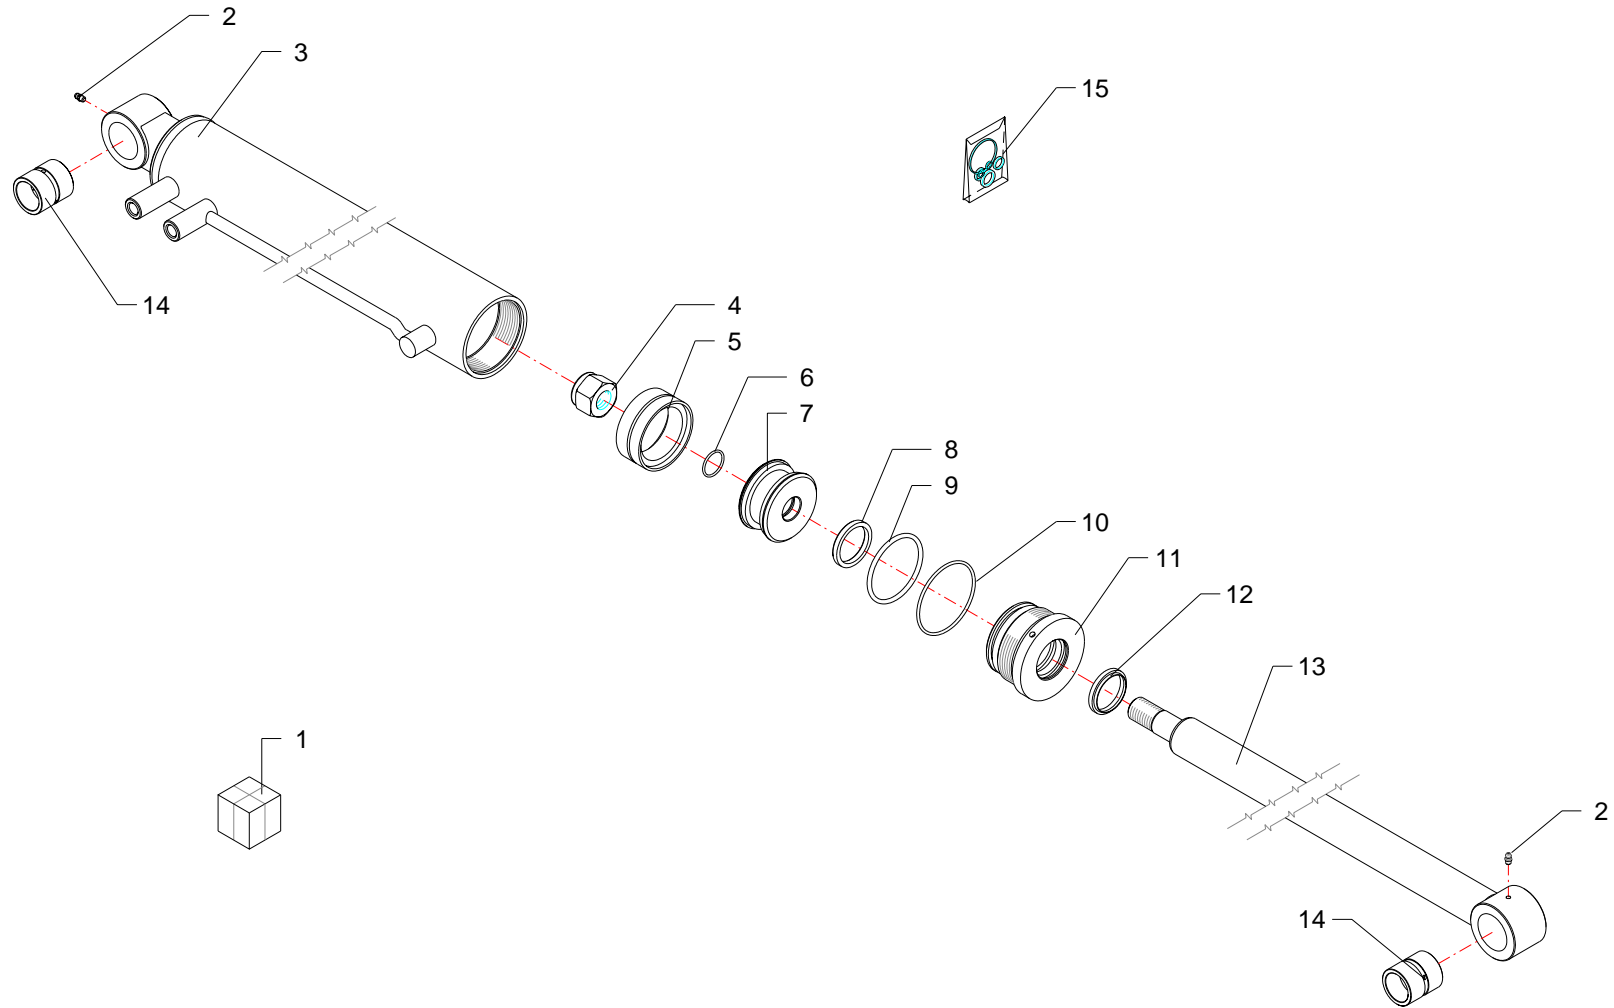

RIF	CODE	Qty				Denominazione-Denomination-Bezeichnung-Denomination-Denominacion
						I GB D F E
1	27104000	1				Martinetto · Jack · Zylinder · Vérin · Gato
2	0337001	2				Ingrassatore · Grease nipple · Schmiernippel · Graisseur · Engrasador
3	27104010	1				Cilindro · Cylinder · Zylinder · Cylindre · Cilindro
4	0310013	1				Dado · Nut · Mutter · Ecrou · Tuerca
5	DBM334255	1				Guarnizione · Gasket · Dichtung · Joint · Empaquetadura
6	OR121	1				Guarnizione · Gasket · Dichtung · Joint · Empaquetadura
7	27101030	1				Pistone · Piston · Kolben · Piston · Piston
8	B216177	1				Guarnizione · Gasket · Dichtung · Joint · Empaquetadura
9	OR619	1				Guarnizione · Gasket · Dichtung · Joint · Empaquetadura
10	OR236	1				Guarnizione · Gasket · Dichtung · Joint · Empaquetadura
11	27104040	1				Ghiera · Locknut · Sicherungsring · Ecrou freine · Arandela
12	WRM177208	1				Guarnizione · Gasket · Dichtung · Joint · Empaquetadura
13	27104020	1				Stelo · Stem · Stange · Tige · Asta
14	1005002	2				Boccola · Bushing · Buchse · Bague · Casquillo
15	2601034	1				Kit guarnizioni · Set of gaskets · Satz dichtungen · Jeu de joints · Serie de guarniciones

Martinetto · Jack · Zylinder · Vérin · Gato

FERRI

D026