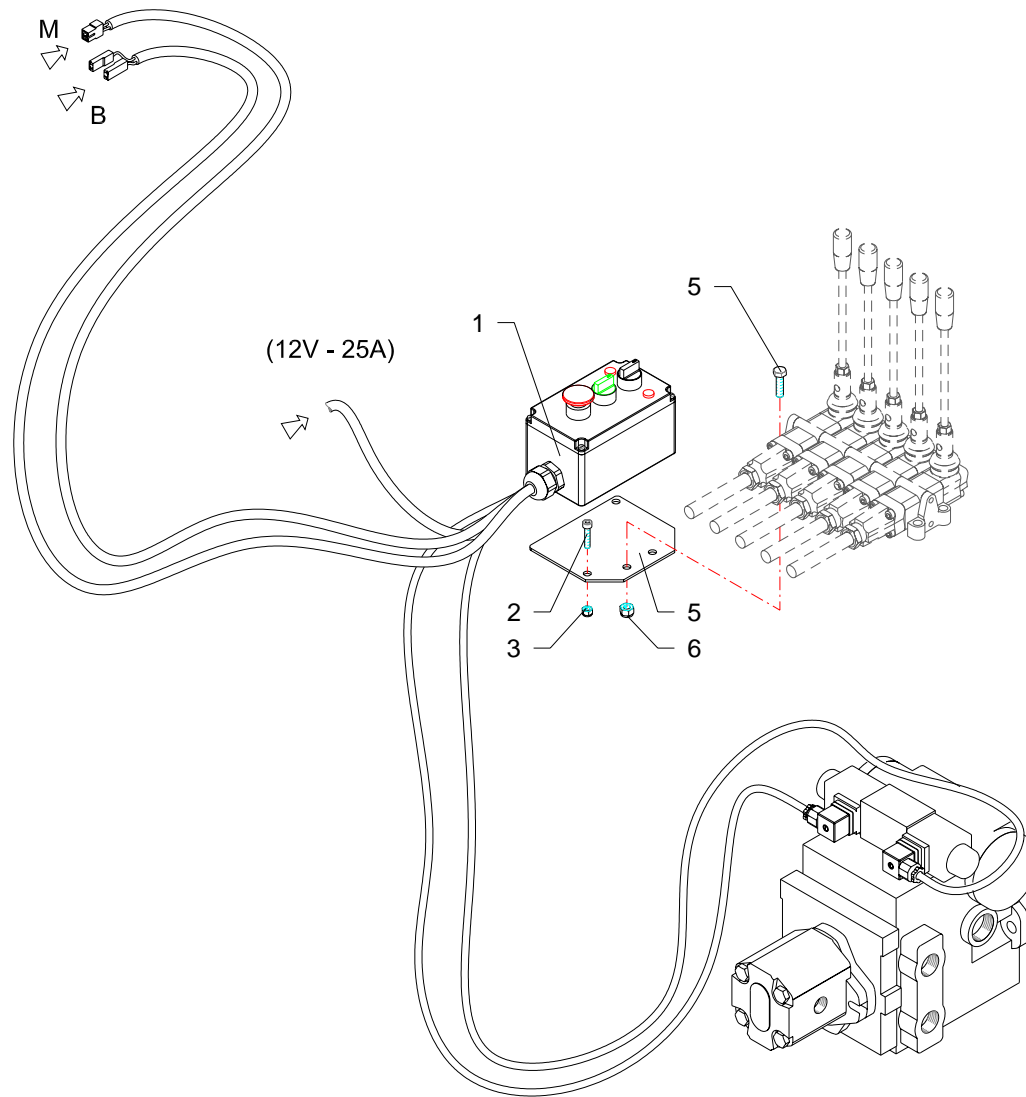

RIF	CODE	Qnt			Denominazione-Denomination-Bezeichnung-Denomination-Denominacion
		TKZ70 [06]	TKZ80 [05]		
1	3101023	1	1		Impianto elettrico · Electric system · Elektrische anlage · Installation electriques · Instalacion electricos
2	0316007Z	2	2		Vite · Bolt · Schraube · Vis · Tornillo
3	0310012	2	2		Dado · Nut · Mutter · Ecrou · Tuerca
4	0347007Z	2	2		Vite · Bolt · Schraube · Vis · Tornillo
5	TK8200100	1	1		Staffa · Clamp · Pratze · Etrier · Brida
6	0310001	2	2		Dado · Nut · Mutter · Ecrou · Tuerca

I GB D F E

Impianto elettrico · Electric system · Elektrische anlage · Installation electriques · Instalacion electricos

FERRI

H010