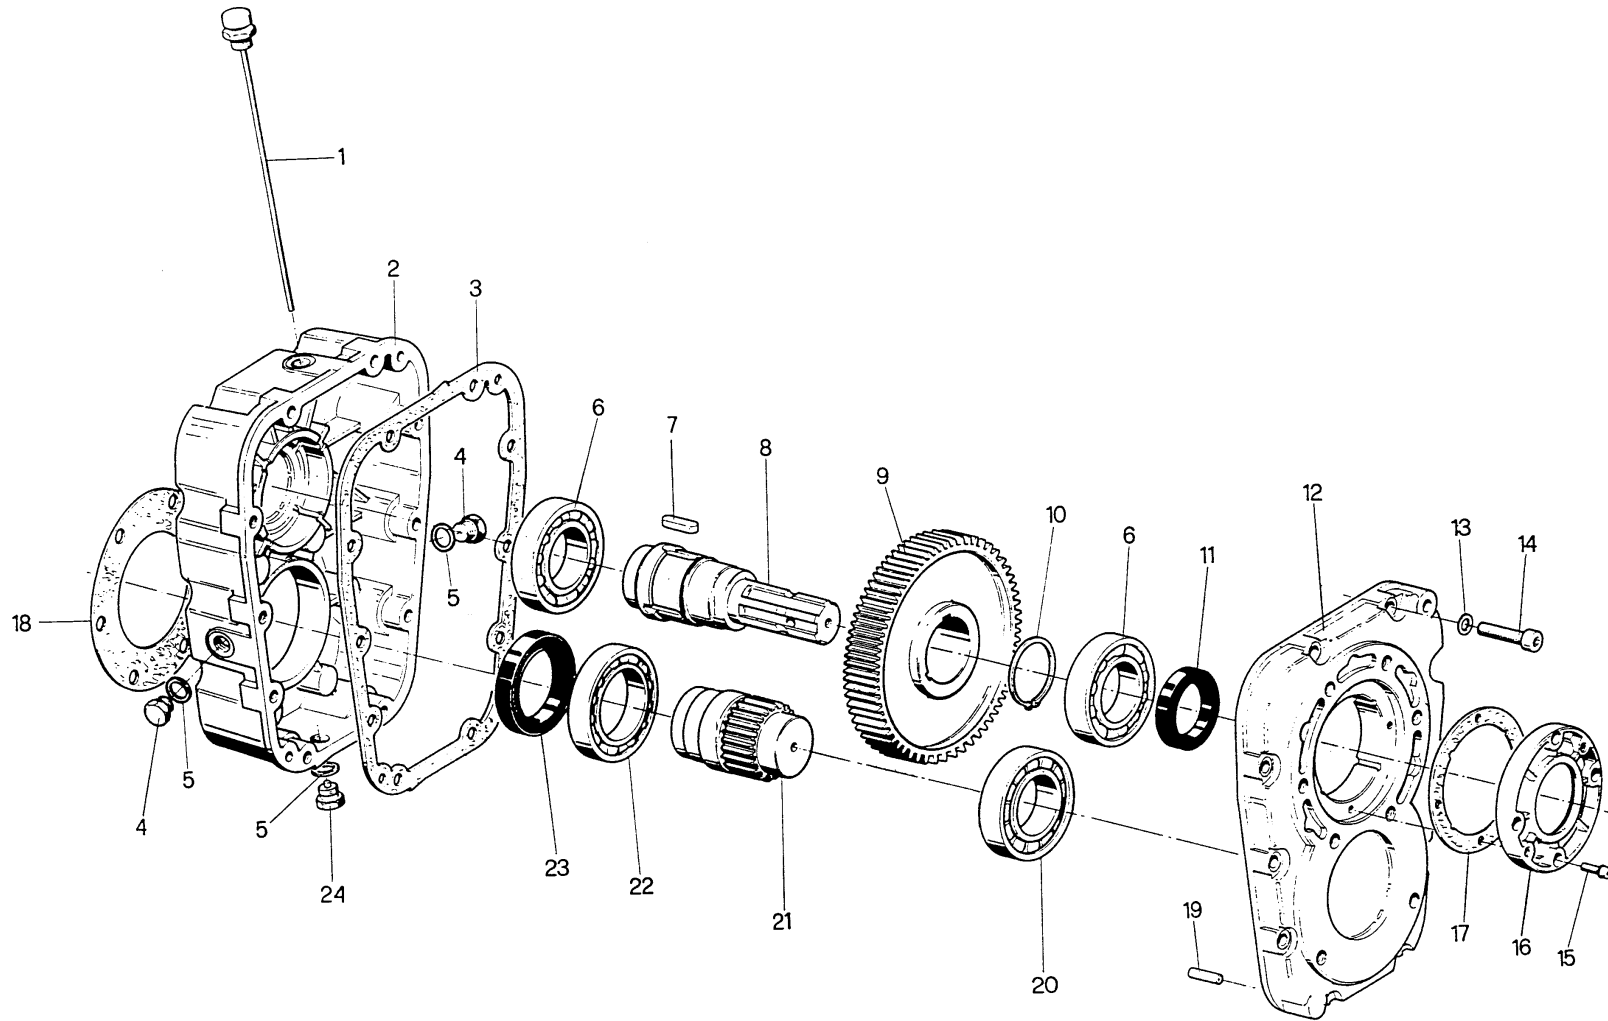

RIF	CODE	Qty				Denominazione-Denomination-Bezeichnung-Denomination-Denominacion
1	49115700	1				Tappo · Cap · Stopfen · Buchon · Tapon
2	39035100	1				Carter · Casing · Keilriemenschutz · Enveloppe · Carter
3	39207300	1				Guarnizione · Gasket · Dichtung · Joint · Empaquetadura
4	60310400	2				Tappo · Cap · Stopfen · Buchon · Tapon
5	39207100	3				Rondella · Washer · Scheibe · Rondelle · Arandela
6	0105051	2				Cuscinetto · Bearing · Lager · Roulement · Cojinete
7	43201200	1				Linguetta · Tongue · Keil · Clavette · Lengueta
8	34208300	1				Albero · Shaft · Welle · Arbre · Arbol
9	35005300	1				Corona · Gear · Kegelrad · Couronne · Corona
10	0324050	1				Seeger · Seeger · Seeger · Seeger · Seeger
11	0201047	1				Guarnizione · Gasket · Dichtung · Joint · Empaquetadura
12	39035000	1				Coperchio · Cover · Deckel · Couvercle · Tapa
13	0322003Z	10				Rondella · Washer · Scheibe · Rondelle · Arandela
14	0318011Z	10				Vite · Bolt · Schraube · Vis · Tornillo
15	0316006Z	4				Vite · Bolt · Schraube · Vis · Tornillo
16	39031200	1				Flangia · Flange · Flansch · Flasque · Brida
17	39203600	1				Guarnizione · Gasket · Dichtung · Joint · Empaquetadura
18	392038000	1				Guarnizione · Gasket · Dichtung · Joint · Empaquetadura
19	43000400	2				Spina · Pin · Stift · Goupille · Pasador hendido
20	0117003	1				Cuscinetto · Bearing · Lager · Roulement · Cojinete
21	34229900	1				Pignone · Pinion · Ritzel · Pignon · Pinon
22	0105050	1				Cuscinetto · Bearing · Lager · Roulement · Cojinete
23	0201051	1				Guarnizione · Gasket · Dichtung · Joint · Empaquetadura
24	49101600	1				Tappo · Cap · Stopfen · Buchon · Tapon

Moltiplicatore · Gear box · Getriebe · Multiplicateur · Multiplicador

FERRI

G006