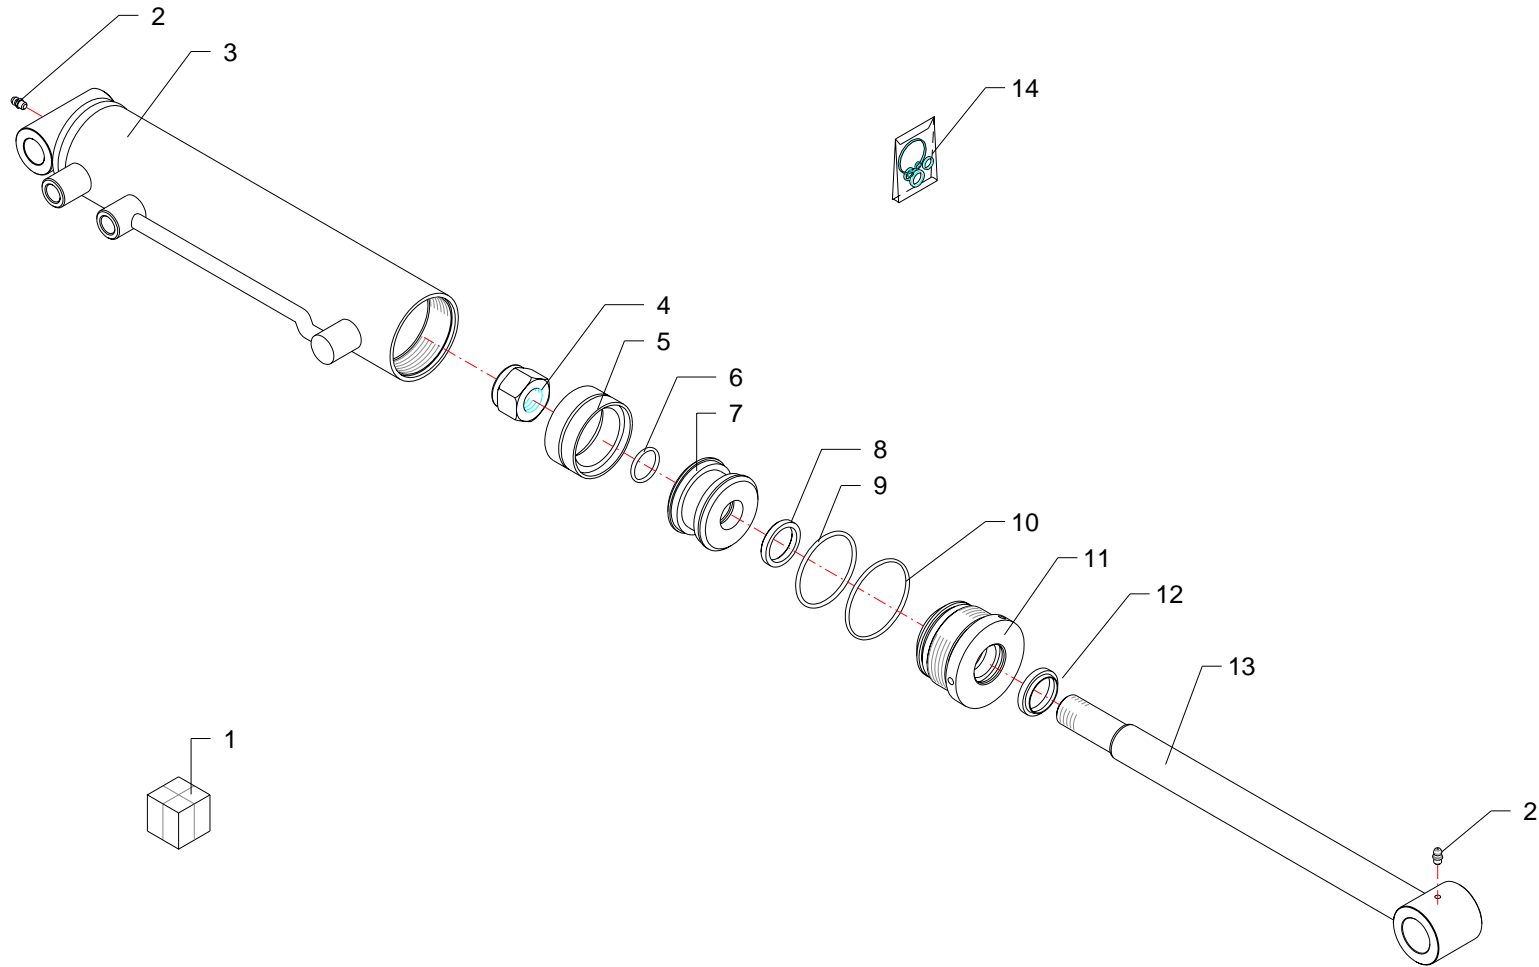

RIF	CODE	Qty				Denominazione-Denomination-Bezeichnung-Denomination-Denominacion
						I GB D F E
1	27127000	1				Martinetto · Jack · Zylinder · Vérin · Gato
2	0337001	2				Ingrassatore · Grease nipple · Schmiernippel · Graisseur · Engrasador
3	27127010	1				Cilindro · Cylinder · Zylinder · Cylindre · Cilindro
4	0310009	1				Dado · Nut · Mutter · Ecou · Tuerca
5	DBM255196	1				Guarnizione · Gasket · Dichtung · Joint · Empaquetadura
6	OR120	1				Guarnizione · Gasket · Dichtung · Joint · Empaquetadura
7	27127030	1				Pistone · Piston · Kolben · Piston · Piston
8	B149118	1				Guarnizione · Gasket · Dichtung · Joint · Empaquetadura
9	OR228	1				Guarnizione · Gasket · Dichtung · Joint · Empaquetadura
10	OR114	1				Guarnizione · Gasket · Dichtung · Joint · Empaquetadura
11	2703004	1				Ghiera · Locknut · Sicherungsring · Ecou freine · Arandela
12	WRM118149	1				Guarnizione · Gasket · Dichtung · Joint · Empaquetadura
13	27127020	1				Stelo · Stem · Stange · Tige · Asta
14	2601002	1				Kit guarnizioni · Set of gaskets · Satzdichtungen · Jeu de joints · Serie de guarniciones

Martinetto · Jack · Zylinder · Vérin · Gato

FERRI

D025