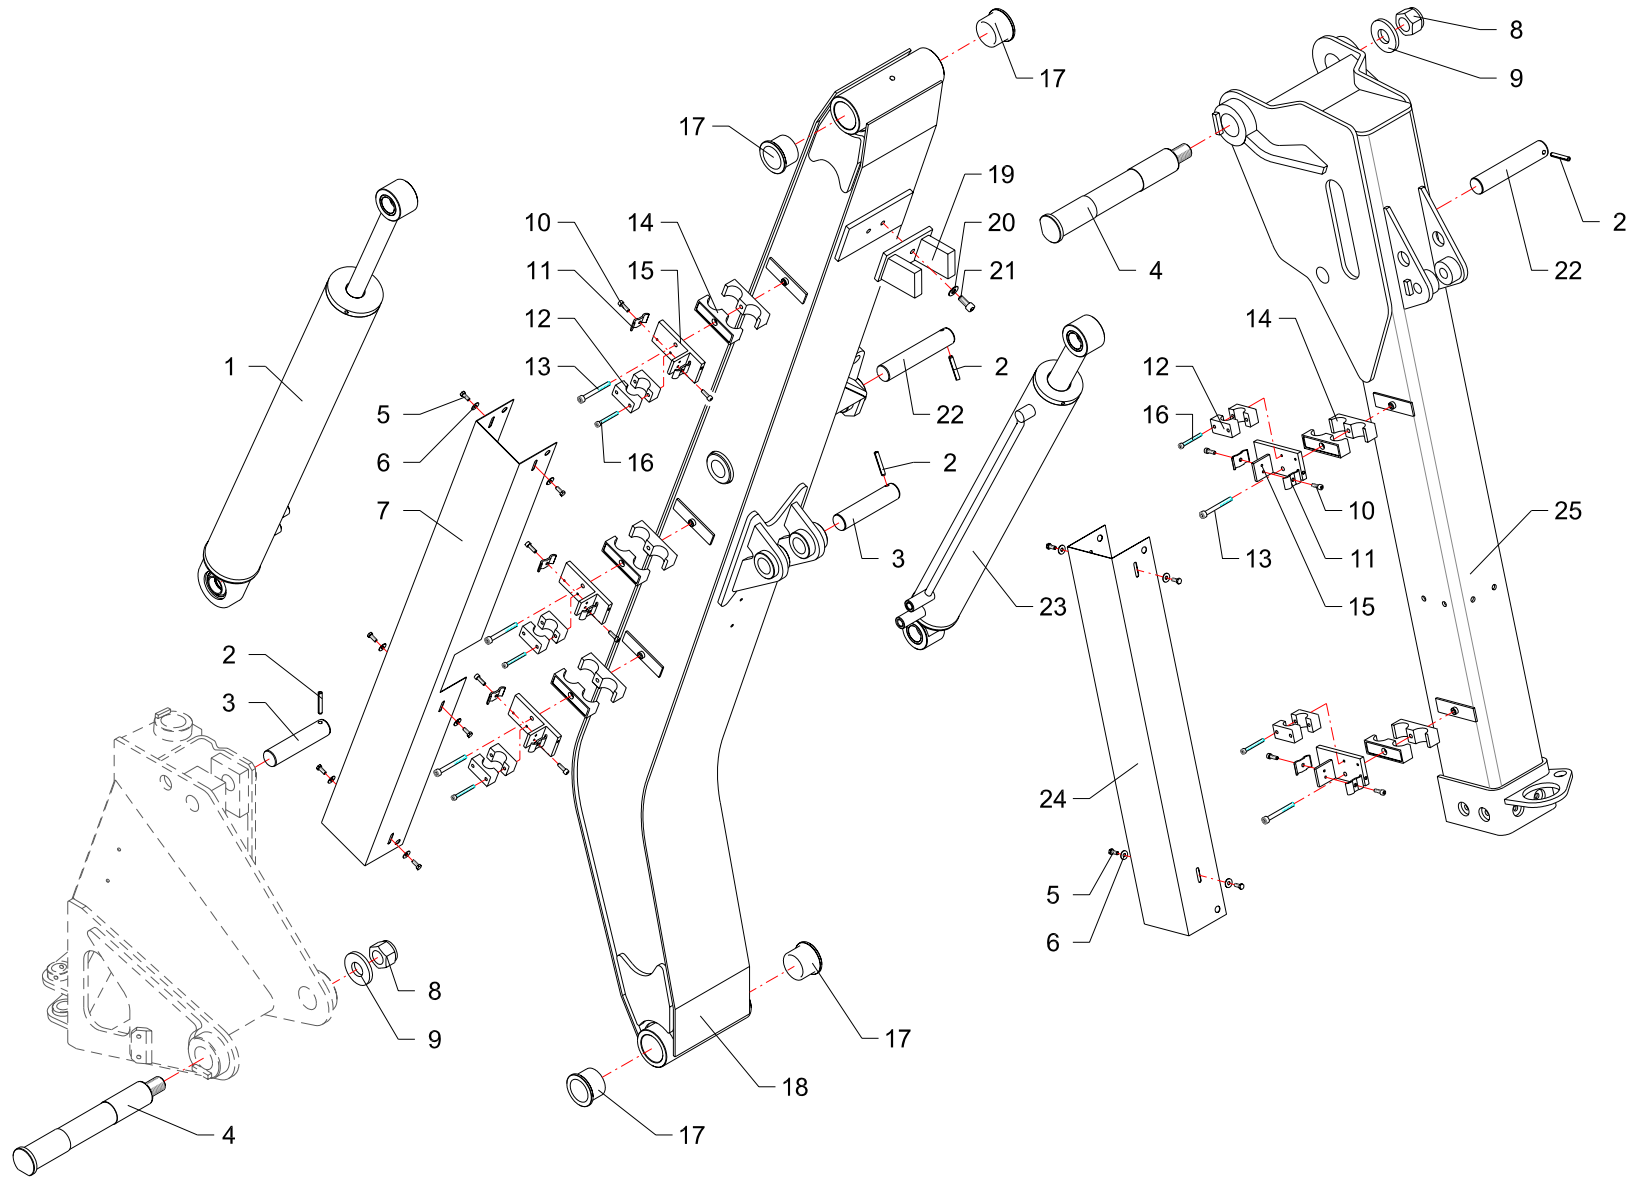

RIF	CODE	Qty				Denominazione-Denomination-Bezeichnung-Denomination-Denominacion
		TKZ70 [06]	TKZ80 [05]			
1	27100000	1	1			Martinetto · Jack · Zylinder · Vérin · Gato
2	0329016	4	4			Spina · Pin · Stift · Goupille · Pasador hendido
3	TK8110700	2	2			Perno · Pin · Zapfen · Goujon · Perno
4	BSV10110100	2	2			Perno · Pin · Zapfen · Goujon · Perno
5	0365003Z	10	10			Vite · Bolt · Schraube · Vis · Tornillo
6	0349006Z	10	10			Rondella · Washer · Scheibe · Rondelle · Arandela
7	TK7170500	1				Protezione · Guard · Schutz · Protection · Proteccion
7	TK8170400		1			Protezione · Guard · Schutz · Protection · Proteccion
8	0310022	2	2			Dado · Nut · Mutter · Erou · Tuerca
9	TK8150100	2	2			Rondella · Washer · Scheibe · Rondelle · Arandela
10	0316006Z	8	9			Vite · Bolt · Schraube · Vis · Tornillo
11	TP48290200	8	9			Fermatubi · Pipe clamp · Rohrschelle · Serre tuyaux · Sujeta tubos
12	0414016	5	5			Collare · Anchor pipe · Schlauchschelle · Plate fixe tube · Brida
13	0317013Z	10	10			Vite · Bolt · Schraube · Vis · Tornillo
14	0414005	5	5			Collare · Anchor pipe · Schlauchschelle · Plate fixe tube · Brida
15	TK8290100	5	5			Staffa · Clamp · Prätze · Etrier · Brida
16	0317015Z	5	5			Vite · Bolt · Schraube · Vis · Tornillo
17	1001027	4	4			Boccola · Bushing · Buchse · Bague · Casquillo
18	TK7210800	1				Braccio · Arm · Arm · Bras · Brazo
18	TK8210700		1			Braccio · Arm · Arm · Bras · Brazo
19	TK7140100	1				Tampone · Pad · Stopfen · Tampon · Tapon
19	TK8140300		1			Tampone · Pad · Stopfen · Tampon · Tapon
20	0322003Z	2	2			Rondella · Washer · Scheibe · Rondelle · Arandela
21	0318006Z	2	2			Vite · Bolt · Schraube · Vis · Tornillo
22	TK8110600	2	2			Perno · Pin · Zapfen · Goujon · Perno
23	27104000	1	1			Martinetto · Jack · Zylinder · Vérin · Gato
24	TK7170600	1				Protezione · Guard · Schutz · Protection · Proteccion
24	TK8170500		1			Protezione · Guard · Schutz · Protection · Proteccion
25	TK7210900	1				Braccio · Arm · Arm · Bras · Brazo
25	TK8210800		1			Braccio · Arm · Arm · Bras · Brazo

I GB D F E

Bracci · Arms · Arme · Bras · Brazos

FERRI

B024