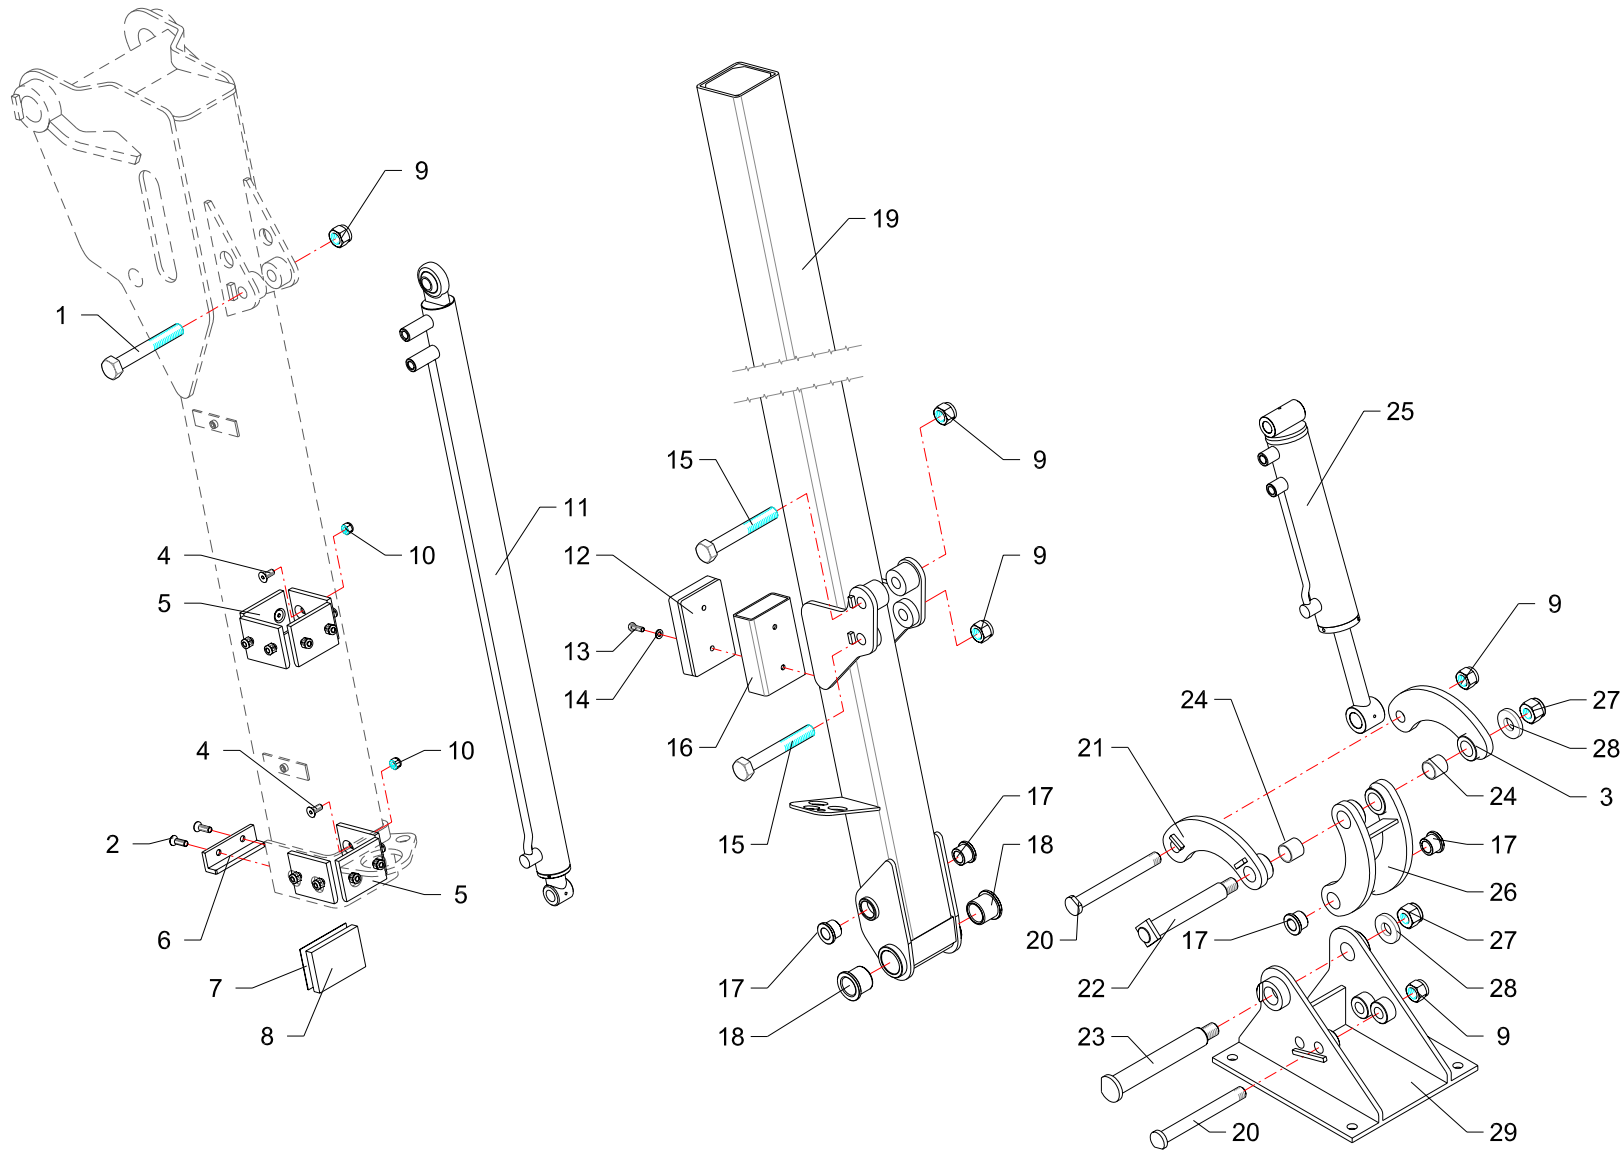

I GB D F E

Bracci · Arms · Arme · Bras · Brazos

FERRI

B024

RIF	CODE	Qnt				Denominazione-Denomination-Bezeichnung-Denomination-Denominacion
		TKZ70 [06]	TKZ80 [05]			
						I GB D F E
1	0306014Z	1	1			Vite · Bolt · Schraube · Vis · Tornillo
2	0312002Z	2	2			Vite · Bolt · Schraube · Vis · Tornillo
3	BSV10200100	1	1			Leva · Lever · Hebel · Levier · Palanca
4	0312003	14	14			Vite · Bolt · Schraube · Vis · Tornillo
5	TK8150200	7	7			Pattino · Track shoe · Gleitstueck · Patin · Teja
6	TK8120100	1	1			Fermo · Locking · Verschluss · Arret de securite · Parada
7	TK8140100	1	1			Spessore · Shimset · Spurscheibe · Epaisseur · Espesor
8	TK8150300	1	1			Pattino · Track shoe · Gleitstueck · Patin · Teja
9	0310006	5	5			Dado · Nut · Mutter · Erou · Tuerca
10	0310002	14	14			Dado · Nut · Mutter · Erou · Tuerca
11	2741000	1	1			Martinetto · Jack · Zylinder · Vérin · Gato
12	2301007	1	1			Tampone · Pad · Stopfen · Tampon · Tapon
13	0347007Z	2	2			Vite · Bolt · Schraube · Vis · Tornillo
14	0322002Z	2	2			Rondella · Washer · Scheibe · Rondelle · Arandela
15	0306016Z	2	2			Vite · Bolt · Schraube · Vis · Tornillo
16	TK8140200	1	1			Distanziale · Spacer · Distanzstueck · Entretoise · Separador
17	1004001	4	4			Boccola · Bushing · Buchse · Bague · Casquillo
18	1001031	2	2			Boccola · Bushing · Buchse · Bague · Casquillo
19	TK8210900	1	1			Braccio · Arm · Arm · Bras · Brazo
20	TP48110300	2	2			Perno · Pin · Zapfen · Goujon · Perno
21	BSV10200200	1	1			Leva · Lever · Hebel · Levier · Palanca
22	BSV10110500	1	1			Perno · Pin · Zapfen · Goujon · Perno
23	TP48110200	1	1			Perno · Pin · Zapfen · Goujon · Perno
24	1001006	2	2			Boccola · Bushing · Buchse · Bague · Casquillo
25	27127000	1	1			Martinetto · Jack · Zylinder · Vérin · Gato
26	BSV10200300	1	1			Puntone · Strut · Druckstab · Etai · Puntal
27	0310022	2	2			Dado · Nut · Mutter · Erou · Tuerca
28	TP48150100	2	2			Rondella · Washer · Scheibe · Rondelle · Arandela
29	BSV10070400	1	1			Attacco · Linkage · Anschluss · Attelage · Ataque