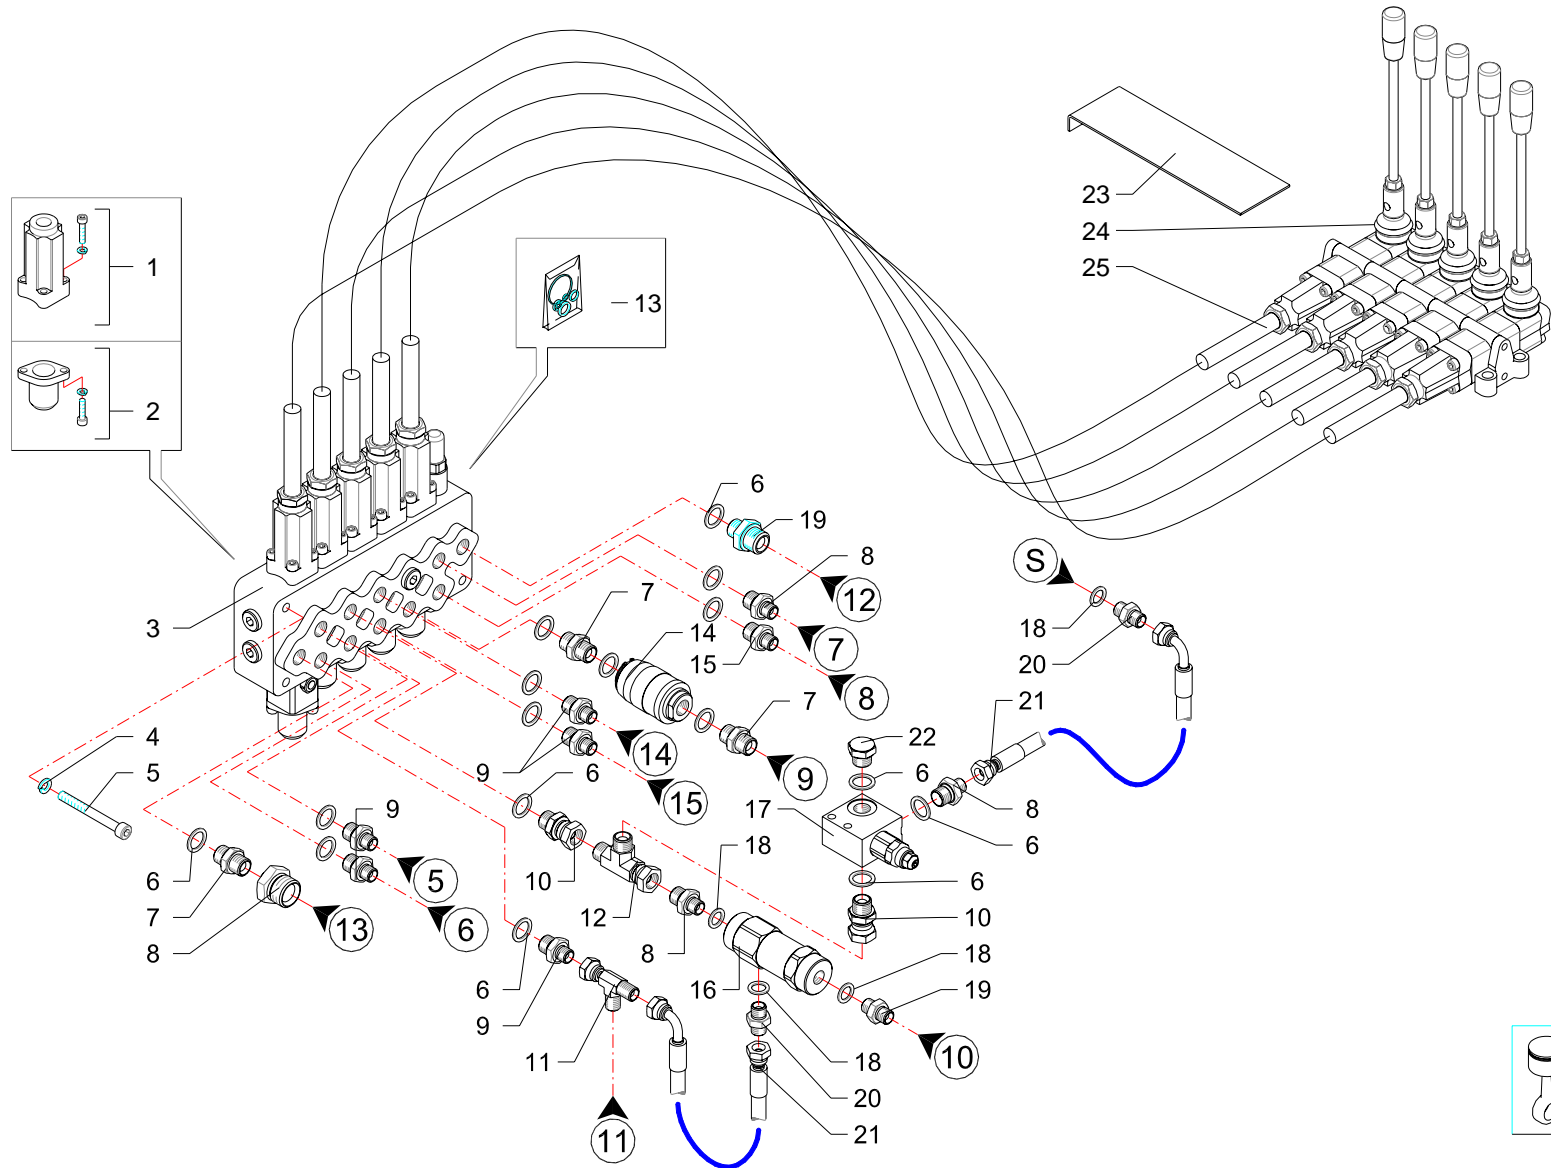

RIF	CODE	Qnt			Denominazione-Denomination-Bezeichnung-Denomination-Denominacion
		TKZ70 [06]	TKZ80 [05]		
1	5TEL105000	5	5		Cappello · Cap · Deckel · Capuchon · Capuchon
2	5U11120000	5	5		Cappello · Cap · Deckel · Capuchon · Capuchon
3	1305122	1	1		Distributore · Control valve · Steverblock · Distributeur · Distribuidor
4	0322002Z	3	3		Rondella · Washer · Scheibe · Rondelle · Arandela
5	0317015Z	3	3		Vite · Bolt · Schraube · Vis · Tornillo
6	0408003	14	14		Rondella · Washer · Scheibe · Rondelle · Arandela
7	0402003	3	3		Nippo · Nipple · Nippel · Niplo · Niple
8	0421008	1	1		Riduzione · Nipple · Nippel · Adapteur · Reduccion
9	0401003	7	7		Riduzione · Nipple · Nippel · Adapteur · Reduccion
10	0407003	2	2		Raccordo · Connector · Anschluss · Raccord · Brida
11	0410026	1	1		Raccordo · Connector · Anschluss · Raccord · Brida
12	0410028	1	1		Raccordo · Connector · Anschluss · Raccord · Brida
13	1305134	1	1		Kit guarnizioni · Set of gaskets · Satzdichtungen · Jeu de joints · Serie de guarniciones
14	0415007	1	1		Valvola · Valve · Ventil · Soupape · Válvula
15	TK5190300	1	1		Riduzione · Nipple · Nippel · Adapteur · Reduccion
16	0417005	1	1		Valvola · Valve · Ventil · Soupape · Válvula
17	0417043	1	1		Valvola · Valve · Ventil · Soupape · Válvula
18	0408002	4	4		Rondella · Washer · Scheibe · Rondelle · Arandela
19	0401004	1	1		Riduzione · Nipple · Nippel · Adapteur · Reduccion
20	0407002	4	4		Raccordo · Connector · Anschluss · Raccord · Brida
21	0501325	2	2		Tubo · Pipe · Schlauch · Tuyau · Tubo
22	0418020	1	1		Tappo · Cap · Stopfen · Buchon · Tapon
23	16999	1	1		Lamierino · Metal cover · Metaldeckel · Tôle mince · Lamina
24	1305057	1	1		Telecomando · Remote control · Fernsteuerung · Telecommande · Telecomando
25	1305012	5	5		Cavo · Cable · Kabel · Cable · Cable

I GB D F E

Comandi martinetti · Jack controls · Zylinder · Steuerungen · Commandes vernis · Mandos gatos

FERRI

C081