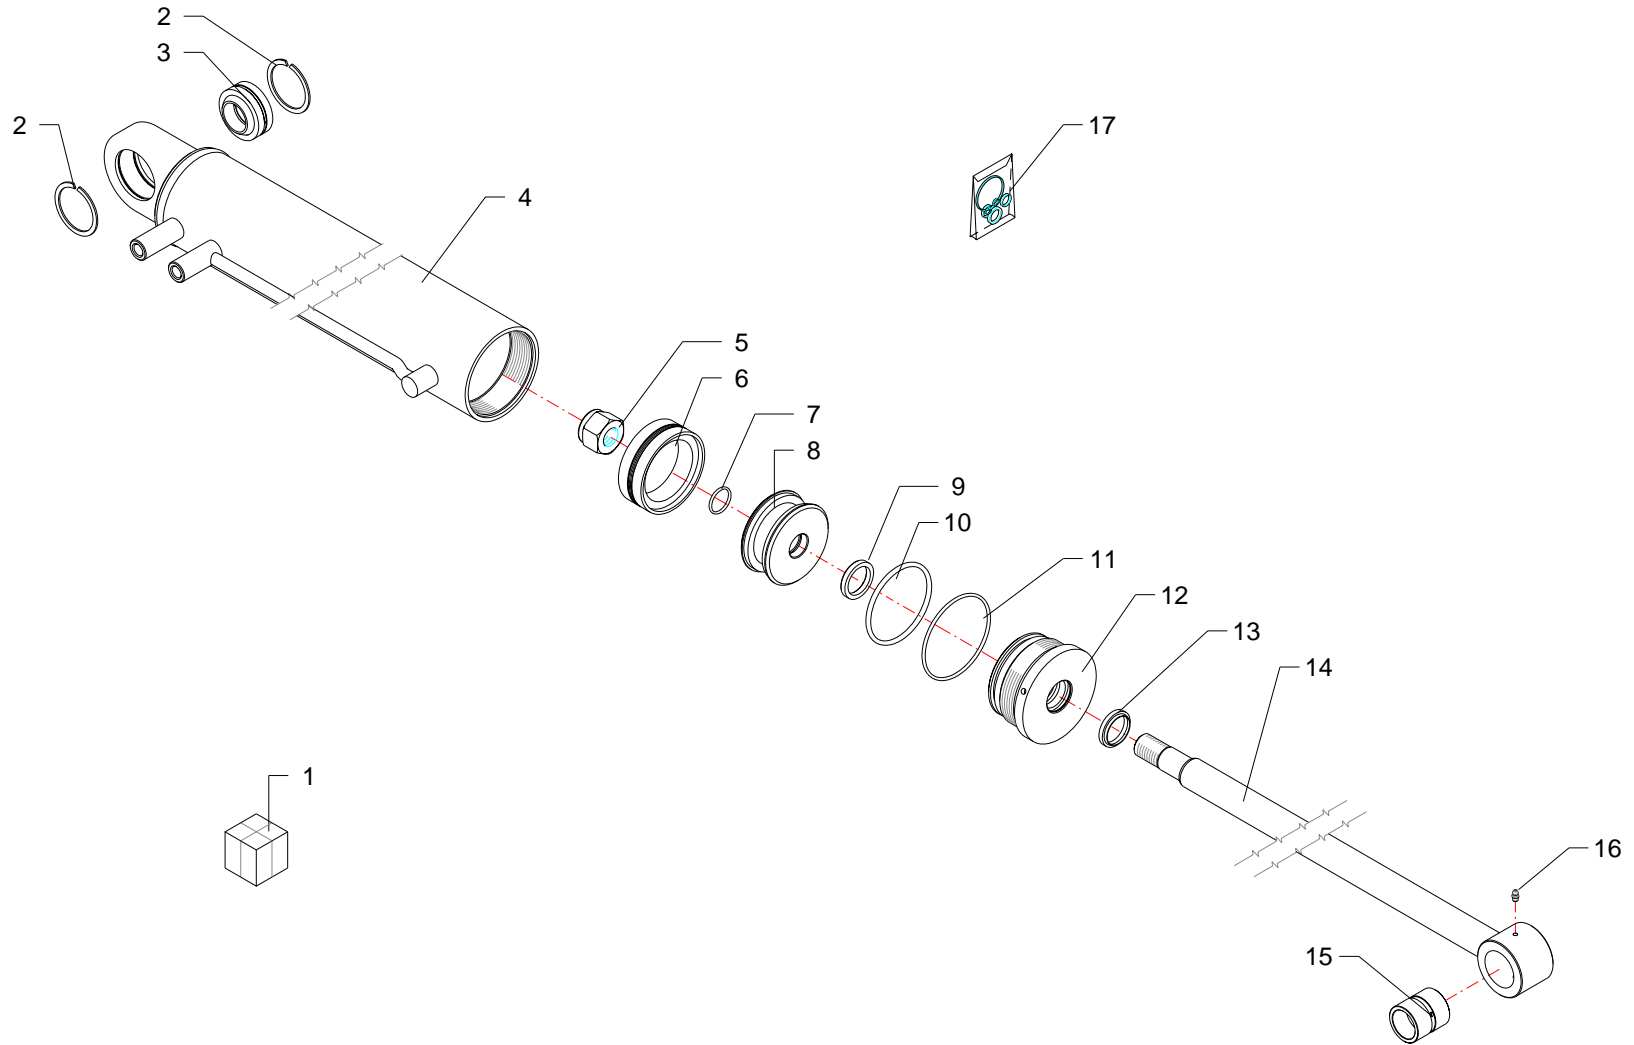

RIF	CODE	Qty				Denominazione-Denomination-Bezeichnung-Denomination-Denominacion
1	27100000	1				Martinetto · Jack · Zylinder · Vérin · Gato
2	0323053	2				Seeger · Seeger · Seeger · Seeger · Seeger
3	SRL35	1				Snodo · Articulation · Gelenk · Articulation · Articulacion
4	27100010	1				Cilindro · Cylinder · Zylinder · Cylindre · Cilindro
5	0310013	1				Dado · Nut · Mutter · Ecou · Tuerca
6	DBM323995	1				Guarnizione · Gasket · Dichtung · Joint · Empaquetadura
7	OR121	1				Guarnizione · Gasket · Dichtung · Joint · Empaquetadura
8	27100030	1				Pistone · Piston · Kolben · Piston · Piston
9	B177137	1				Guarnizione · Gasket · Dichtung · Joint · Empaquetadura
10	OR621	1				Guarnizione · Gasket · Dichtung · Joint · Empaquetadura
11	OR241	1				Guarnizione · Gasket · Dichtung · Joint · Empaquetadura
12	27100040	1				Ghiera · Locknut · Sicherungsring · Ecou freine · Arandela
13	WRM137169	1				Guarnizione · Gasket · Dichtung · Joint · Empaquetadura
14	27100020	1				Stelo · Stem · Stange · Tige · Asta
15	1005002	1				Boccola · Bushing · Buchse · Bague · Casquillo
16	0337001	1				Ingrassatore · Grease nipple · Schmiernippel · Graisseur · Engrasador
17	2601021	1				Kit guarnizioni · Set of gaskets · Satzdichtungen · Jeu de joints · Serie de guarniciones

I GB D F E

Martinetto · Jack · Zylinder · Vérin · Gato

FERRI

D036