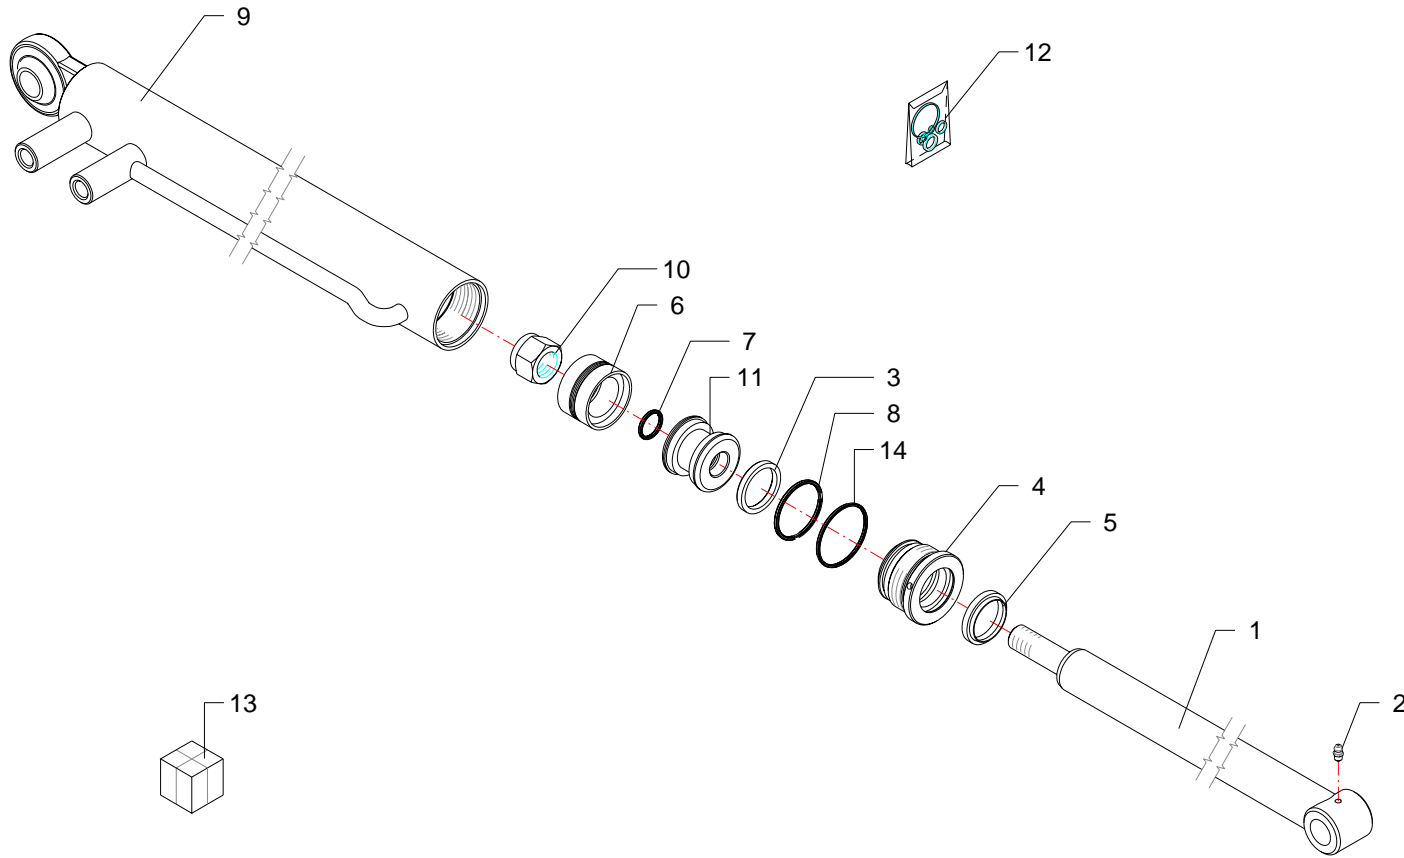

RIF	CODE	Qty				Denominazione-Denomination-Bezeichnung-Denomination-Denominacion
						I GB D F E
1	2741002	1				Stelo · Stem · Stange · Tige · Asta
2	0337001	1				Ingrassatore · Grease nipple · Schmiernippel · Graisseur · Engrasador
3	B169137	1				Guarnizione · Gasket · Dichtung · Joint · Empaquetadura
4	2705003	1				Testata · Flail head · Maehkopf · Tête de broyage · Cabezale
5	WRM137169	1				Guarnizione · Gasket · Dichtung · Joint · Empaquetadura
6	DBM196133	1				Guarnizione · Gasket · Dichtung · Joint · Empaquetadura
7	OR021	1				Guarnizione · Gasket · Dichtung · Joint · Empaquetadura
8	OR132	1				Guarnizione · Gasket · Dichtung · Joint · Empaquetadura
9	2741001	1				Cilindro · Cylinder · Zylinder · Cylindre · Cilindro
10	0359007	1				Dado · Nut · Mutter · Erou · Tuerca
11	2712003	1				Pistone · Piston · Kolben · Piston · Piston
12	2601020	1				Kit guarnizioni · Set of gaskets · Satzdichtungen · Jeu de joints · Serie de guarniciones
13	2741000	1				Martinetto · Jack · Zylinder · Vérin · Gato

Martinetto · Jack · Zylinder · Vérin · Gato

FERRI

D024