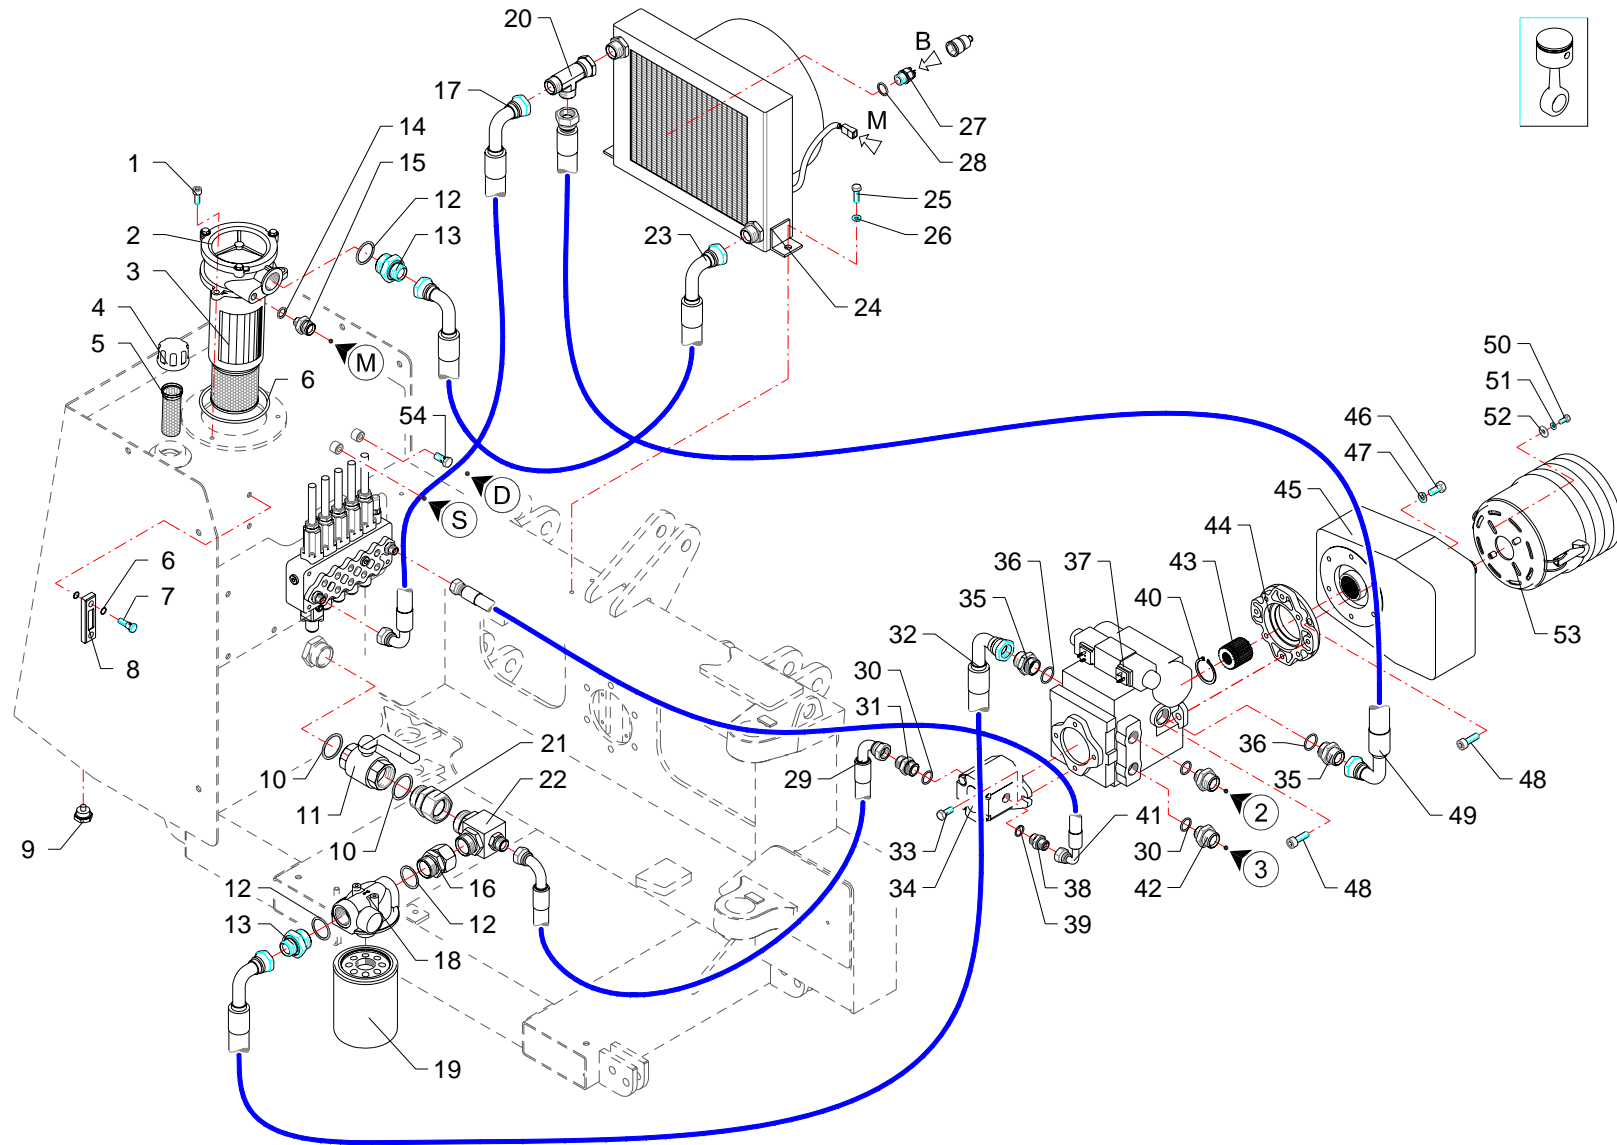

RIF	CODE	Qty				Denominazione-Denomination-Bezeichnung-Denomination-Denominacion
		TKZ70 [06]	TKZ80 [05]			
1	0318005Z	2	2			Vite · Bolt · Schraube · Vis · Tornillo
2	0413016	1	1			Filtro · Filter · Filter · Filtre · Filtro
3	0413018	1	1			Cartuccia · Cartridge · Filterensatz · Cartouche · Cartucho
4	0418035	1	1			Tappo · Cap · Stopfen · Buchon · Tapon
5	0418006	1	1			Filtro · Filter · Filter · Filtre · Filtro
6	0418037	1	1			Guarnizione · Gasket · Dichtung · Joint · Empaquetadura
7	0418038	2	2			Vite cava · Hollow Screw · Hohlschraube · Vis creuse · Tornillo hueco
8	0418003	1	1			Spia livello · Level indicator · Pegel controllampe · Indicator niveau · Indicator de nivel
9	0418033	1	1			Tappo · Cap · Stopfen · Buchon · Tapon
10	0408010	2	2			Rondella · Washer · Scheibe · Rondelle · Arandela
11	0409006	1	1			Rubinetto · Cock · Schlusshanduentil · Robinet · Valvula de compuerta
12	0408008	3	3			Rondella · Washer · Scheibe · Rondelle · Arandela
13	0401011	2	2			Riduzione · Nipple · Nippel · Adapteur · Reduccion
14	0408009	1	1			Rondella · Washer · Scheibe · Rondelle · Arandela
15	0401024	1	1			Riduzione · Nipple · Nippel · Adapteur · Reduccion
16	0407007	1	1			Raccordo · Connector · Anschluss · Raccord · Brida
17	0504061	1	1			Tubo · Pipe · Schlauch · Tuyau · Tubo
18	0413039	1	1			Filtro · Filter · Filter · Filtre · Filtro
19	0413040	1	1			Cartuccia · Cartridge · Filterensatz · Cartouche · Cartucho
20	0410025	1	1			Raccordo · Connector · Anschluss · Raccord · Brida
21	0407008	1	1			Raccordo · Connector · Anschluss · Raccord · Brida
22	TK8190100	1	1			Raccordo · Connector · Anschluss · Raccord · Brida
23	0505109	1	1			Tubo · Pipe · Schlauch · Tuyau · Tubo
24	2301222	1	1			Scambiatore di calore · Heat exchanger · Warmeaustauscher · Echangeur de chaleur · Intercambiador de calor
25	0342005Z	2	2			Vite · Bolt · Schraube · Vis · Tornillo
26	0349002Z	2	2			Rondella · Washer · Scheibe · Rondelle · Arandela
27	2301191	1	1			Valvola · Valve · Ventil · Soupape · Válvula
28	0408012	1	1			Rondella · Washer · Scheibe · Rondelle · Arandela
29	0511003	1	1			Tubo · Pipe · Schlauch · Tuyau · Tubo
30	0207003	3	3			Guarnizione · Gasket · Dichtung · Joint · Empaquetadura
31	0435003	1	1			Riduzione · Nipple · Nippel · Adapteur · Reduccion
32	0515006	1	1			Tubo · Pipe · Schlauch · Tuyau · Tubo
33	0393007	2	2			Vite · Bolt · Schraube · Vis · Tornillo
34	1501091	1	1			Pompa · Pump · Pompe · Pompe · Bomba
35	0435001	2	2			Riduzione · Nipple · Nippel · Adapteur · Reduccion

I GB D F E

Impianto idraulico alimentazione · Feeding hydraulic system · Hydraulikanlage der versorgung · Installation hydraulique d'alimentation · Equipo hidraulico alimentacion

FERRI

C078