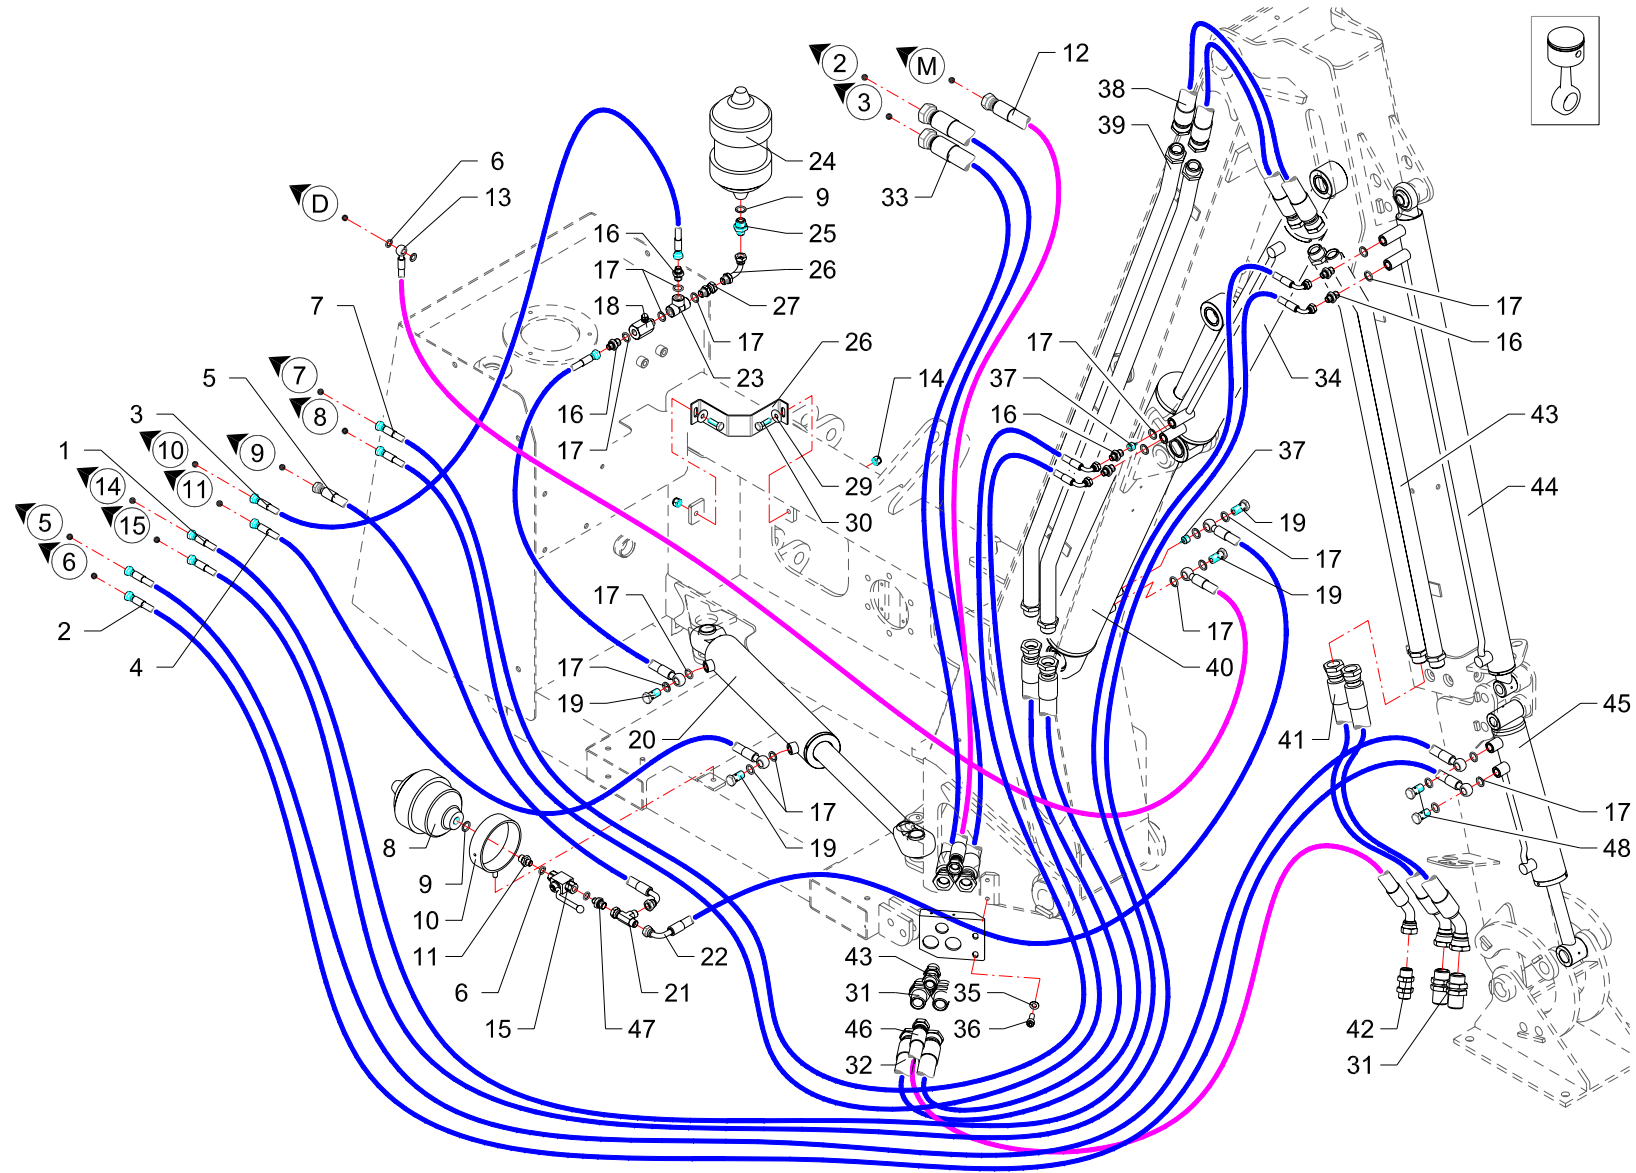

RIF	CODE	Qnt				Denominazione-Denomination-Bezeichnung-Denomination-Denominacion
		TKZ70 [06]	TKZ80 [05]			
						I GB D F E
32	0518002	2	2			Tubo · Pipe · Schlauch · Tuyau · Tubo
33	0518010	2	2			Tubo · Pipe · Schlauch · Tuyau · Tubo
34	27104000	1	1			Martinetto · Jack · Zylinder · Vérin · Gato
35	0322003Z	2	2			Rondella · Washer · Scheibe · Rondelle · Arandela
36	0318005Z	2	2			Vite · Bolt · Schraube · Vis · Tornillo
37	0417034	2	2			Valvola · Valve · Ventil · Soupape · Vãlvula
38	0518008	2	2			Tubo · Pipe · Schlauch · Tuyau · Tubo
39	TK7220300	2				Tubo · Pipe · Schlauch · Tuyau · Tubo
39	TK8220300		2			Tubo · Pipe · Schlauch · Tuyau · Tubo
40	27100000	1	1			Martinetto · Jack · Zylinder · Vérin · Gato
41	0518009	2	2			Tubo · Pipe · Schlauch · Tuyau · Tubo
42	0425002	1	1			Passaparete · Fairlead · Durchgang · Passecloison · Guía pasapanel
43	TK7220400	2				Tubo · Pipe · Schlauch · Tuyau · Tubo
43	TK8220400		2			Tubo · Pipe · Schlauch · Tuyau · Tubo
44	2741000	1	1			Martinetto · Jack · Zylinder · Vérin · Gato
45	27127000	1	1			Martinetto · Jack · Zylinder · Vérin · Gato
46	0504063	1				Tubo · Pipe · Schlauch · Tuyau · Tubo
46	0504059		1			Tubo · Pipe · Schlauch · Tuyau · Tubo
47	0402002	1	1			Nipplo · Nipple · Nippel · Niplo · Niple
48	0412009	2	2			Vite cava · Hollow Screw · Hohlschraube · Vis creuse · Tornillo hueco

Impianto idraulico servizi · Hydraulic installation to attachments · Hydraulikanlange fur ausrustungen · Installation hydraulique aux outils · Instalacion hidraulica equipos

FERRI

C084