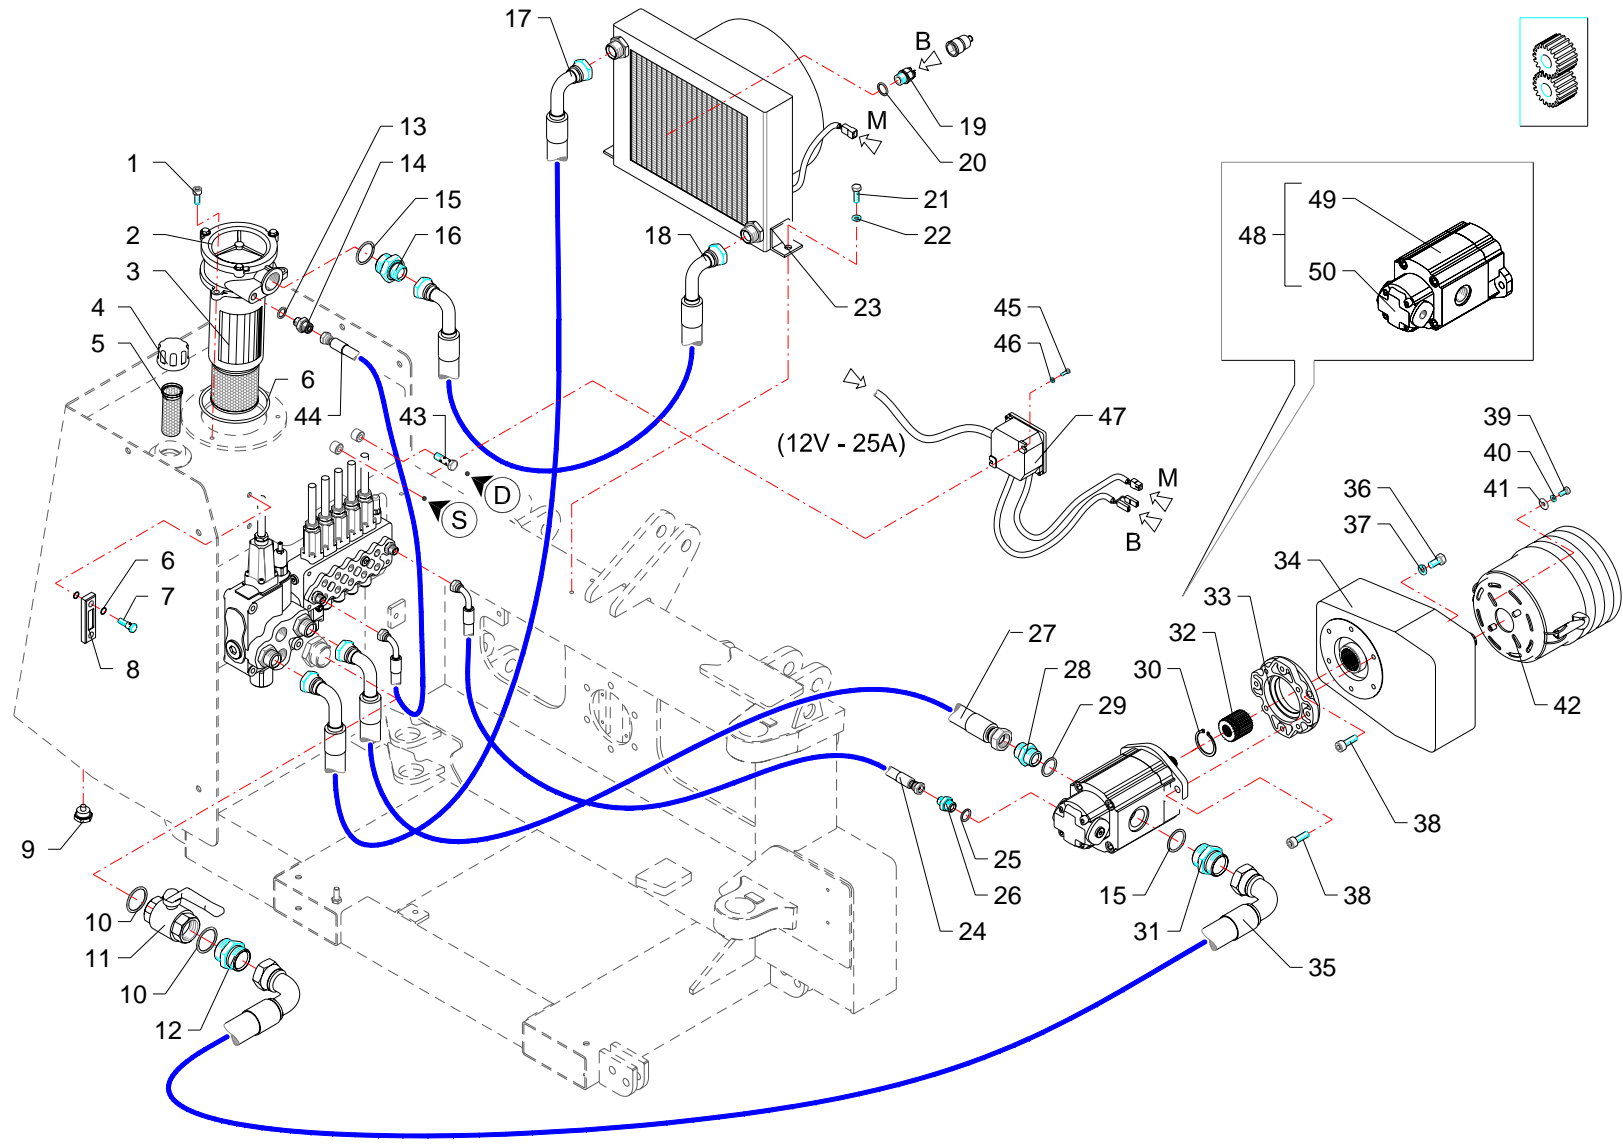

I GB D F E

Impianto idraulico alimentazione · Feeding hydraulic system · Hydraulikanlage der versorgung · Installation hydraulique d'alimentation · Equipo hidraulico alimentacion

FERRI

C077

RIF	CODE	Qty				Denominazione-Denomination-Bezeichnung-Denomination-Denominacion
		TKZ70 [06]	TKZ80 [05]			
						I GB D F E
36	0343003Z	6	6			Vite · Bolt · Schraube · Vis · Tornillo
37	0322004Z	6	6			Rondella · Washer · Scheibe · Rondelle · Arandela
38	0319006Z	6	6			Vite · Bolt · Schraube · Vis · Tornillo
39	0347005Z	4	4			Vite · Bolt · Schraube · Vis · Tornillo
40	0322002Z	4	4			Rondella · Washer · Scheibe · Rondelle · Arandela
41	0349001Z	4	4			Rondella · Washer · Scheibe · Rondelle · Arandela
42	1701018	1	1			Protezione · Guard · Schutz · Protection · Proteccion
43	0412011	1	1			Vite cava · Hollow Screw · Hohlschraube · Vis creuse · Tornillo hueco
44	0502067	1	1			Tubo · Pipe · Schlauch · Tuyau · Tubo
45	0315004Z	2	2			Vite · Bolt · Schraube · Vis · Tornillo
46	0322011Z	2	2			Rondella · Washer · Scheibe · Rondelle · Arandela
47	2301208	1	1			Scatola · Housing · Gehaeuse · Boite · Caja
48	1501090	1	1			Pompa · Pump · Pompe · Pompe · Bomba
49	1501104	1	1			Pompa · Pump · Pompe · Pompe · Bomba
50	1501105	1	1			Pompa · Pump · Pompe · Pompe · Bomba